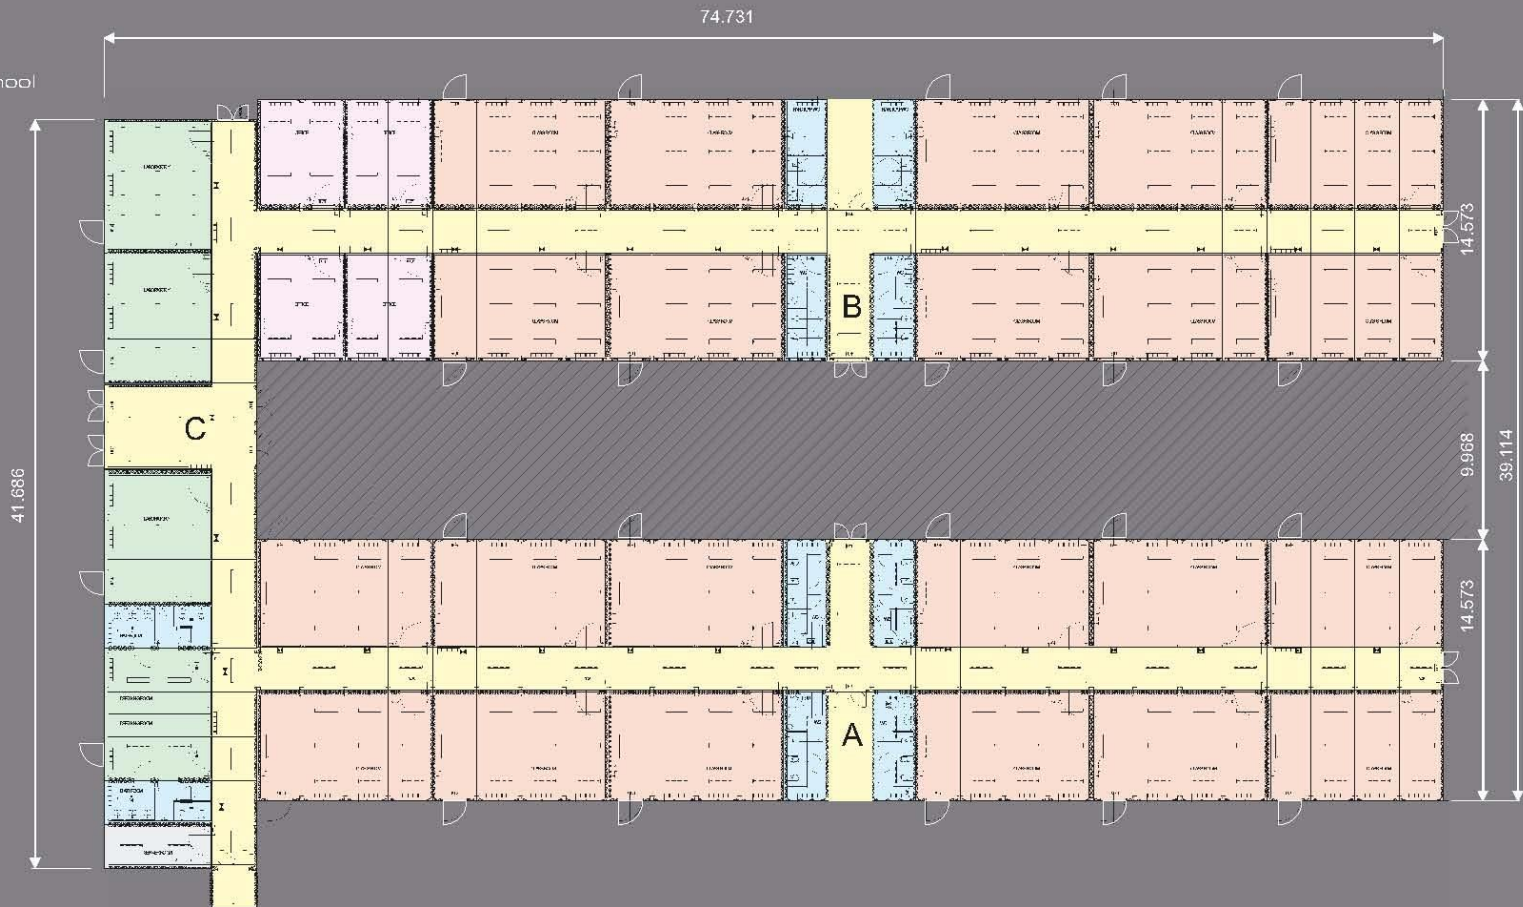

► Do školy v Oslu chodí i 50 neslyšících. Se znevýhodněnými žáky pracují po celém Norsku

neviditelný herec

HLASUJTE DO 11. ZÁŘÍ

Půdorys školy  
Ground plan of the school  
Grundriss der Schule

-  Učebny  
Classrooms  
die Klassen
-  Laboratoře  
Laboratories  
die Laboratorien
-  Toalety  
Restrooms  
die Toiletten
-  Chodby  
Corridors  
die Flure
-  Kabinety  
Common rooms  
das Lehrerzimmer