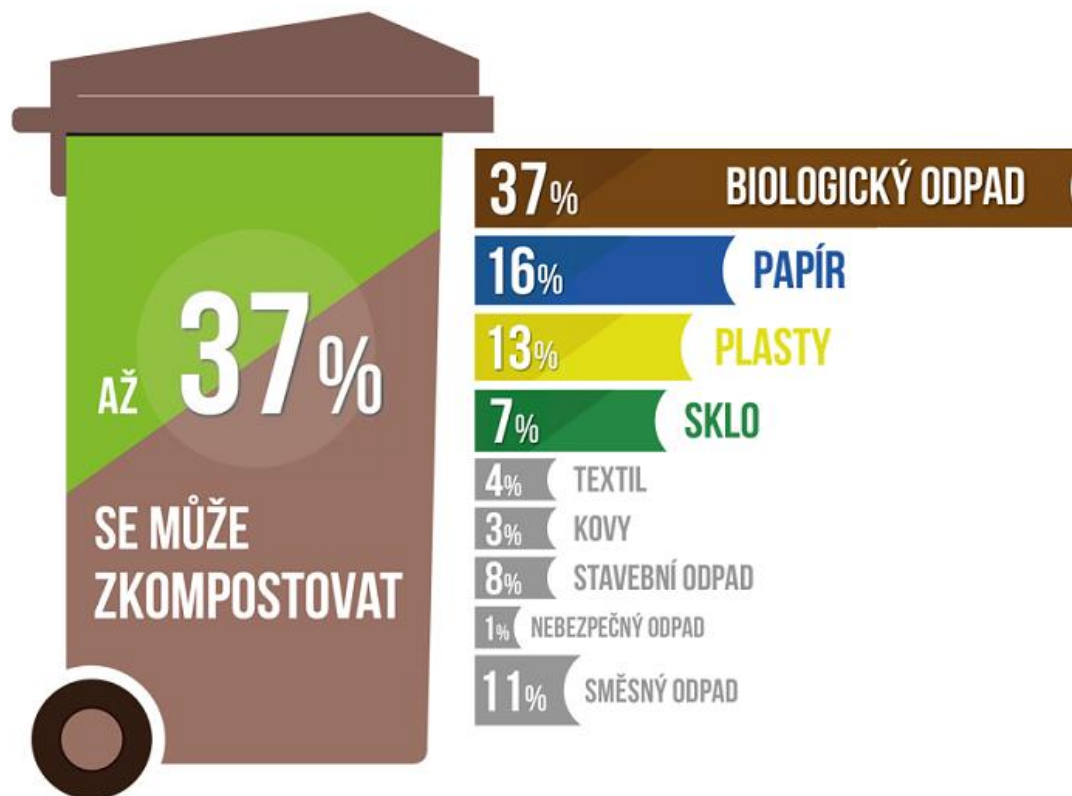

Co takhle snížit sumu na fakturách za odpady?

PŘIPOJTE SE I VY K DLOUHODOBÉMU
EFEKTIVNÍMU ŘÍZENÍ ODPADŮ!

PRO MÉNĚ ODPADU.

STAV, STÁLE SOUČASNÝ

VYŘEŠME BIOODPAD

KATEŘINICE

Analýza
odpadů

Vzdělávání
obyvatel

PREMIUM
kompostéry
a štěpkovač

Monitoring
a vyhodnocování
výsledků

SNÍŽILI BRKO o 40%

PŘÍKLADOVÁ UKÁZKA

40. výzva OPŽP

V rámci této nově vyhlášené výzvy je k dispozici 100 milionů korun. *„Z dotace bude možné podpořit projekty zaměřené mimo jiné na předcházení vzniku biologicky rozložitelných odpadů, například na pořízení domácího kompostéru pro občany nebo štěpkovač přiměřeného výkonu,“* říká ředitel Státního fondu životního prostředí ČR Petr Valdman.

Domácí kompostování je vhodným doplňkem systému sběru biologicky rozložitelných komunálních odpadů v obcích, může tak napomoci snížit jejich množství, které dnes končí v černých popelnicích, potažmo na skládkách. *„Pozitivní efekt domácích kompostérů vidím v tom, že přímo na své zahradě si můžeme vyrobit vlastní kompost. Takže ušetříme peníze a chytře přeměníme bioodpad na přírodní hnojivo,“* doplňuje Jaromír Manhart, ředitel odboru odpadů MŽP.