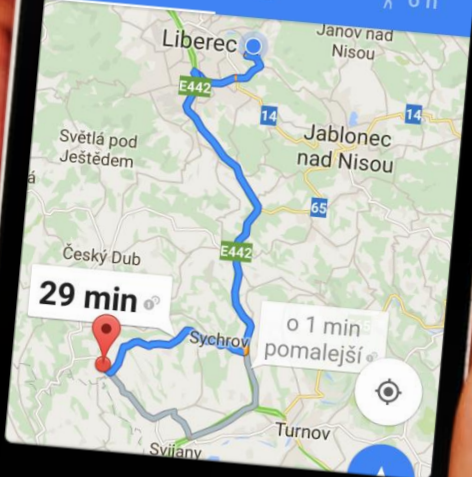

SMS jízdenka

Nastavení

Nápověda

O aplikaci

Vodafone CZ [icons] 21:29

← z Vaše poloha
do Kobyly

🚗 29 min 🚏 — 🚶 6 h

29 min

o 1 min pomalejší

Vodafone CZ

Bluetooth, Alarm, Wi-Fi, Mobilní síť, Zámek, 21:40

GEOSENSE

Jméno

Heslo

Trvalé přihlášení

PŘIHLÁSIT