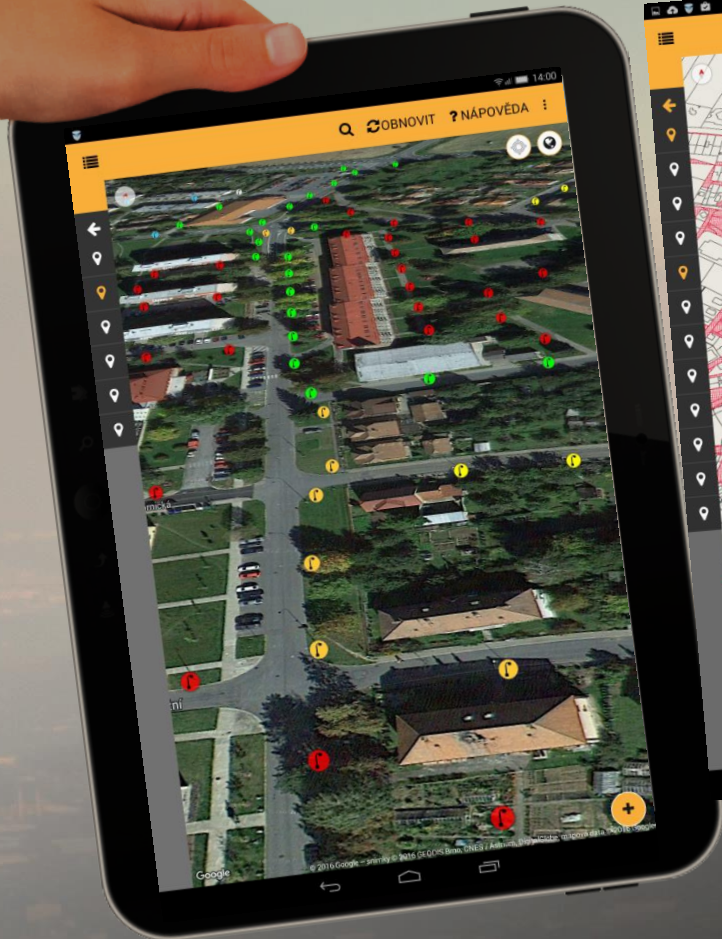

o 1 min pomalejší

Vodafone CZ

Bluetooth, Alarm, Wi-Fi, Mobilní síť, Zámek, 21:40

GEOSENSE

Jméno

Heslo

Trvalé přihlášení

PŘIHLÁSIT

Geosense 1.0.22

G E O S E

ULOŽIT ?

Lampa 19

Vedení

Poznámka

Fotografie

VYBRAT