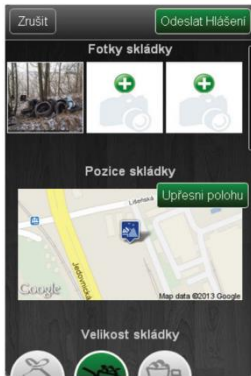

hlášení podnětů od občanů
civic issue reporting

www.ZmapujTo.cz

RNDr. Miroslav Kubásek, Ph.D.
Ing. Radek Janoušek

Cíle projektu ZmapujTo.cz

-  boj proti nelegálním skládkám
-  určen všem, jimž se nelíbí černé skládky v našich městech, vesnicích, v přírodě a především s tím chtějí něco udělat
-  uživatel dokáže skládku nahlásit jednoduše a rychle díky mobilním aplikacím a formuláři
-  aplikaci pro města a obce, přehled o tom, kde se skládky a přeplněné kontejnery nachází

Princip ZmapujTo.cz

Přínosy ZmapujTo.cz pro obce

- informuje veřejnost o problematice a ekonomické náročnosti likvidace černých (nelegálních) skládek
 - dáváte občanům na vědomí, že berete problematiku černých skládek vážně
 - šetří náklady na zjišťování nových skládek na Vašem území
 - včasné zjištění skládky znamená nižší náklady na její odstranění**
 - umožňuje snadné zaměření skládek i v nepřehledném terénu vč. zjištění parcelního čísla
 - snižuje náklady na odstraňování skládek díky možnému zapojení iniciativních skupin a dalších organizací
 - zabránění škod většího rozsahu (kontaminace vod, riziko požárů,...)
 - zvýšení bezpečnosti, prevence úrazů (děti, zvířata,...)
 - může přispět k rychlejšímu dopadení původců
 - v konečném důsledku přispívá k samotné prevenci tvorby nelegálních skládek
-  Služba je zdarma