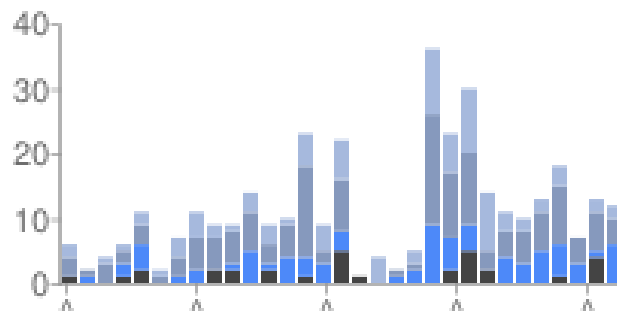

Princip ZmapujTo.cz

Přínosy ZmapujTo.cz pro obce

- informuje veřejnost o problematice a ekonomické náročnosti likvidace černých (nelegálních) skládek
 - dáváte občanům na vědomí, že berete problematiku černých skládek vážně
 - šetří náklady na zjišťování nových skládek na Vašem území
 - včasné zjištění skládky znamená nižší náklady na její odstranění**
 - umožňuje snadné zaměření skládek i v nepřehledném terénu vč. zjištění parcelního čísla
 - snižuje náklady na odstraňování skládek díky možnému zapojení iniciativních skupin a dalších organizací
 - zabránění škod většího rozsahu (kontaminace vod, riziko požárů,...)
 - zvýšení bezpečnosti, prevence úrazů (děti, zvířata,...)
 - může přispět k rychlejšímu dopadení původců
 - v konečném důsledku přispívá k samotné prevenci tvorby nelegálních skládek
-  Služba je zdarma

Statistika

- 🗨️ Nahlášeno již 3000 černých skládek
- 🗨️ Uklizeno již 1050 černých skládek
- 🗨️ Zapojeno přes 200 obcí, městských částí, organizací

- 🗨️ Denní počty hlášení

Seznam

Filtr

Řadit podle:

časů

vzdálenosti