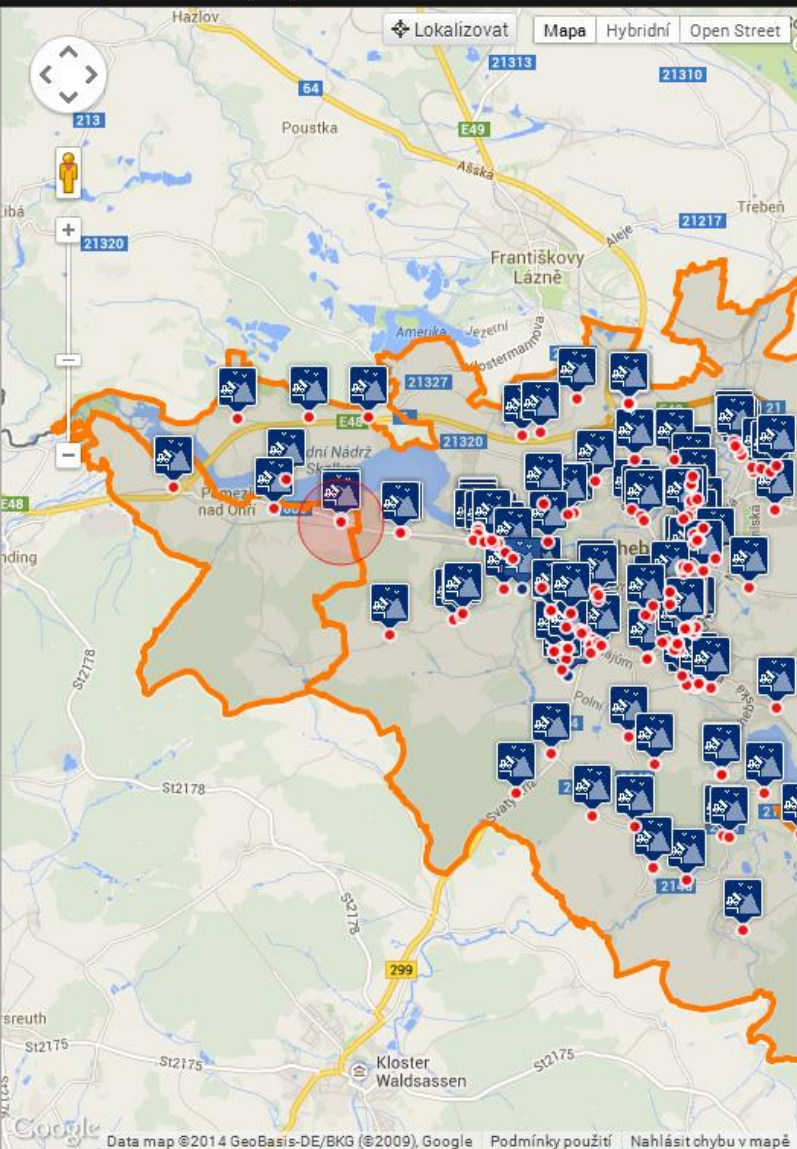

[Mě hlášení](#)

[Administrace](#)

[Filtr](#)

[← zpět](#)