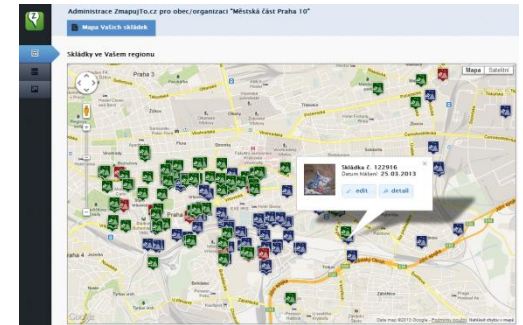

Princip ZmapujTo.cz