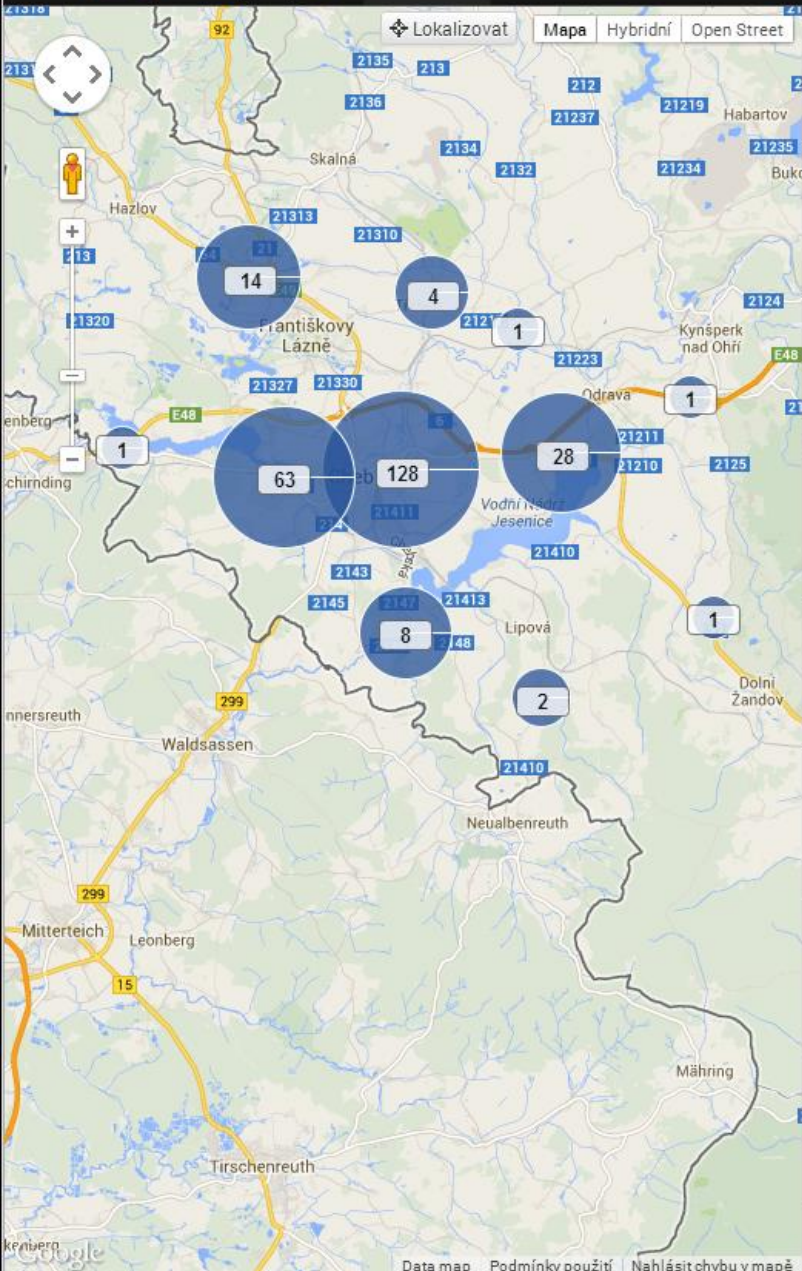

Statistika

- 🗨️ Nahlášeno již 3000 černých skládek
- 🗨️ Uklizeno již 1050 černých skládek
- 🗨️ Zapojeno přes 200 obcí, městských částí, organizací

- 🗨️ Denní počty hlášení

Seznam

Filtr

Řadit podle:

časů

vzdálenosti

Vyhledat adresu:

Záznamy jsou řazeny sestupně podle vzdálenosti od středu mapy.

- Dolní Měcholupy (Praha-Dolní Měcholupy) (část, Praha)** PSČ: 10200 žádný organizátor [Registrovat](#)
- Strašnice (Praha 3), Praha** PSČ: 13000 organizátorů: 1 [Registrovat](#)
- Strašnice (Praha 10), Praha** PSČ: 10000 organizátorů: 1 [Registrovat](#)
- Žižkov (Praha 10), Praha** PSČ: 10000 žádný organizátor [Registrovat](#)
- Malešice, Praha** PSČ: 19000 žádný organizátor [Registrovat](#)
- Vinohrady (Praha 10), Praha** PSČ: 10000 žádný organizátor [Registrovat](#)
- Malešice, Praha** PSČ: 10800 žádný organizátor [Registrovat](#)
- Malešice, Praha** PSČ: 10000 žádný organizátor [Registrovat](#)