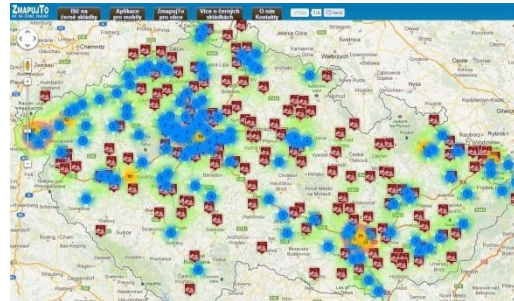

hlášení podnětů od občanů
civic issue reporting

www.ZmapujTo.cz

RNDr. Miroslav Kubásek, Ph.D.
Ing. Radek Janoušek

Cíle projektu ZmapujTo.cz

-  boj proti nelegálním skládkám
-  určen všem, jimž se nelíbí černé skládky v našich městech, vesnicích, v přírodě a především s tím chtějí něco udělat
-  uživatel dokáže skládku nahlásit jednoduše a rychle díky mobilním aplikacím a formuláři
-  aplikaci pro města a obce, přehled o tom, kde se skládky a přeplněné kontejnery nachází

Princip ZmapujTo.cz

Přínosy ZmapujTo.cz pro obce

- informuje veřejnost o problematice a ekonomické náročnosti likvidace černých (nelegálních) skládek
 - dáváte občanům na vědomí, že berete problematiku černých skládek vážně
 - šetří náklady na zjišťování nových skládek na Vašem území
 - včasné zjištění skládky znamená nižší náklady na její odstranění**
 - umožňuje snadné zaměření skládek i v nepřehledném terénu vč. zjištění parcelního čísla
 - snižuje náklady na odstraňování skládek díky možnému zapojení iniciativních skupin a dalších organizací
 - zabránění škod většího rozsahu (kontaminace vod, riziko požárů,...)
 - zvýšení bezpečnosti, prevence úrazů (děti, zvířata,...)
 - může přispět k rychlejšímu dopadení původců
 - v konečném důsledku přispívá k samotné prevenci tvorby nelegálních skládek
-  Služba je zdarma