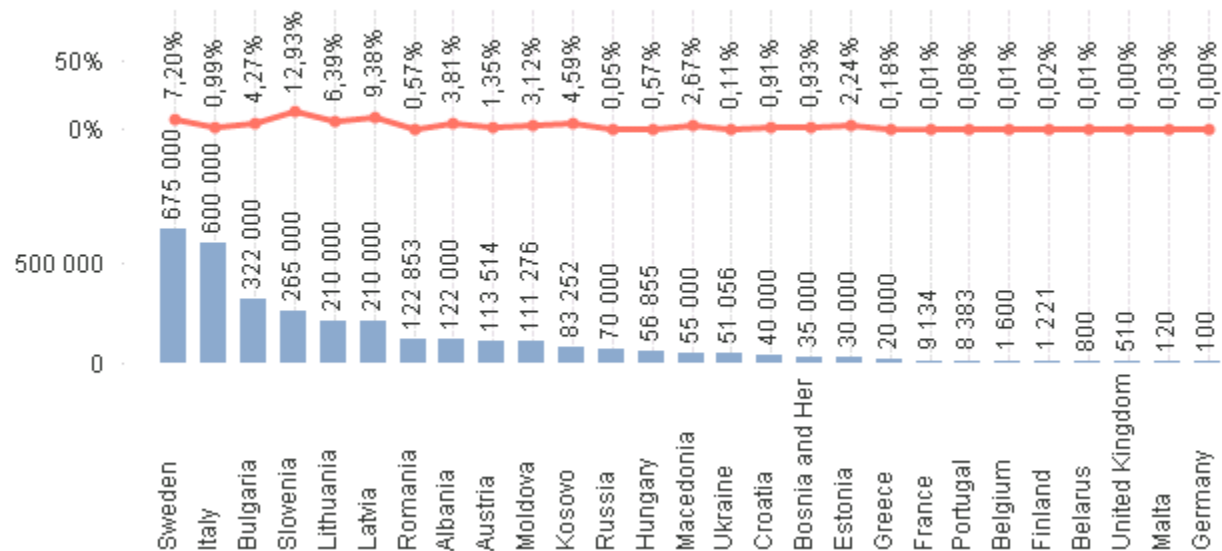

17. května 2014

www.UklidmeCesko.cz

Let's Do It

- hnutí vzniklo v roce 2008 v Estonsku
- tento typ úklidových akcí již proběhl úspěšně ve více jak 100 zemích
- účastnilo se úklidů již 8,5 milionů dobrovolníků

Participants total and participants % from country population (Europe)

ve dnech 16. - 17.5.2014

Do začátku akce

zbývá 99 dnů a 18 hodin

Toto krátké video o akci již inspirovalo lidi v mnoha různých zemích, aby se také zapojili. Akce byly uspořádány ve více jak 100 zemích a účastnilo se jich přes 8,5 milionu dobrovolníků.