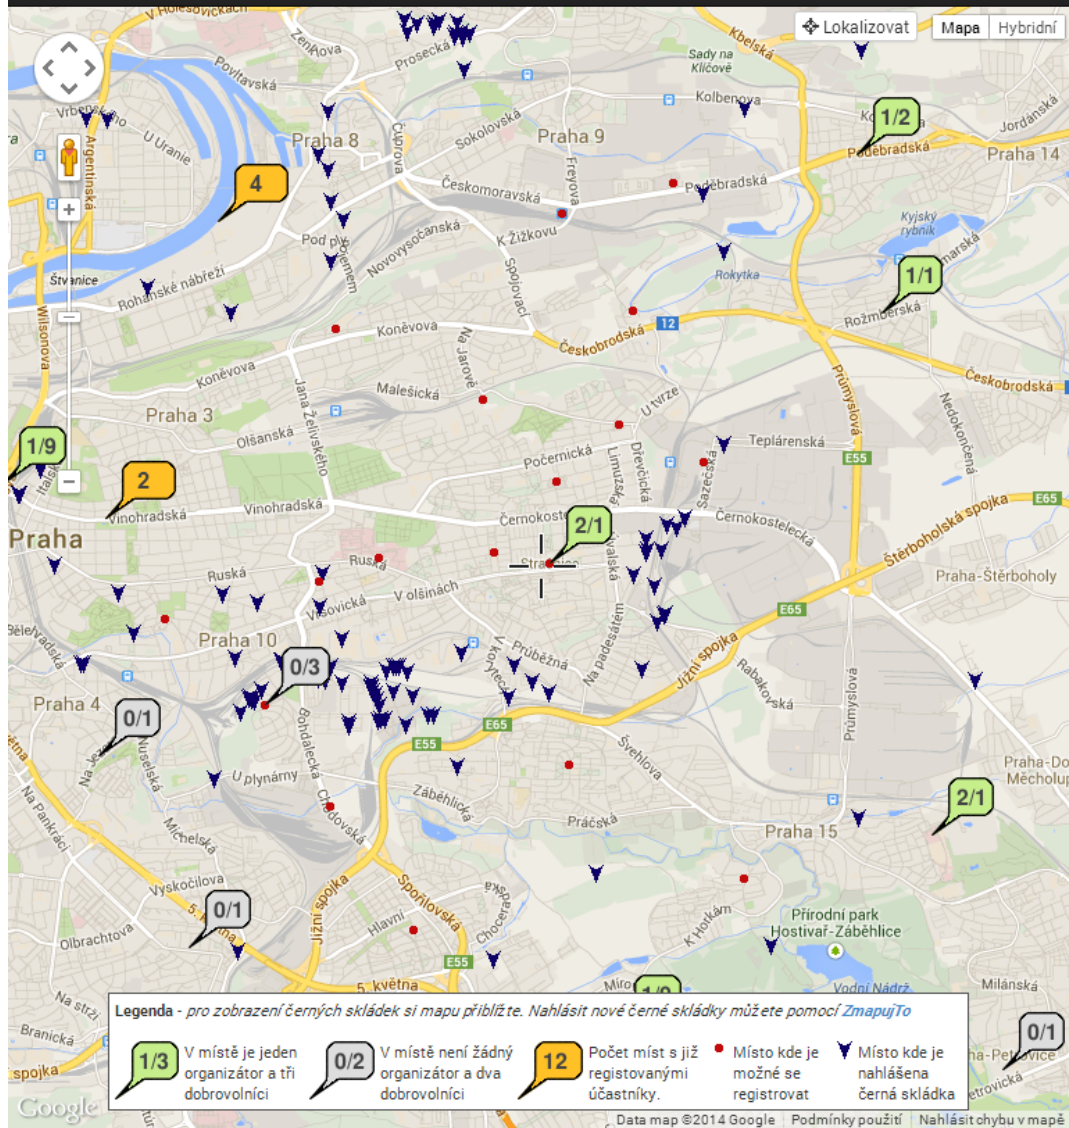

Ze seznamu vyberte místo, kde se chcete zúčastnit úklidové akce a klikněte na tlačítko "Registrovat". Zaregistrovat se můžete jako organizátor nebo dobrovolník.

Vyhledat adresu:

Záznamy jsou řazeny sestupně podle vzdálenosti od středu mapy.

- **Dolní Měcholupy (Praha-Dolní Měcholupy) (část, Praha)** PSČ: 10200 žádný organizátor [Registrovat](#)
- **Strašnice (Praha 3), Praha** PSČ: 13000 organizátorů: 1 [Registrovat](#)
- **Strašnice (Praha 10), Praha** PSČ: 10000 organizátorů: 1 [Registrovat](#)
- **Žižkov (Praha 10), Praha** PSČ: 10000 žádný organizátor [Registrovat](#)
- **Malešice, Praha** PSČ: 19000 žádný organizátor [Registrovat](#)
- **Vinohrady (Praha 10), Praha** PSČ: 10000 žádný organizátor [Registrovat](#)
- **Malešice, Praha** PSČ: 10800 žádný organizátor [Registrovat](#)
- **Malešice, Praha** PSČ: 10000 žádný organizátor [Registrovat](#)

V aktuálním výběru je 10 organizátor(ů), 5/14 (přifažených/nepřifažených) dobrovolníků

Legenda - pro zobrazení černých skládek si mapu přiblížte. Nahlásit nové černé skládky můžete pomocí ZmapujTo

- 1/3 V místě je jeden organizátor a tři dobrovolníci
- 0/2 V místě není žádný organizátor a dva dobrovolníci
- 12 Počet míst s již registrovanými účastníky.
- Místo kde je možné se registrovat
- ▼ Místo kde je nahlášena černá skládka