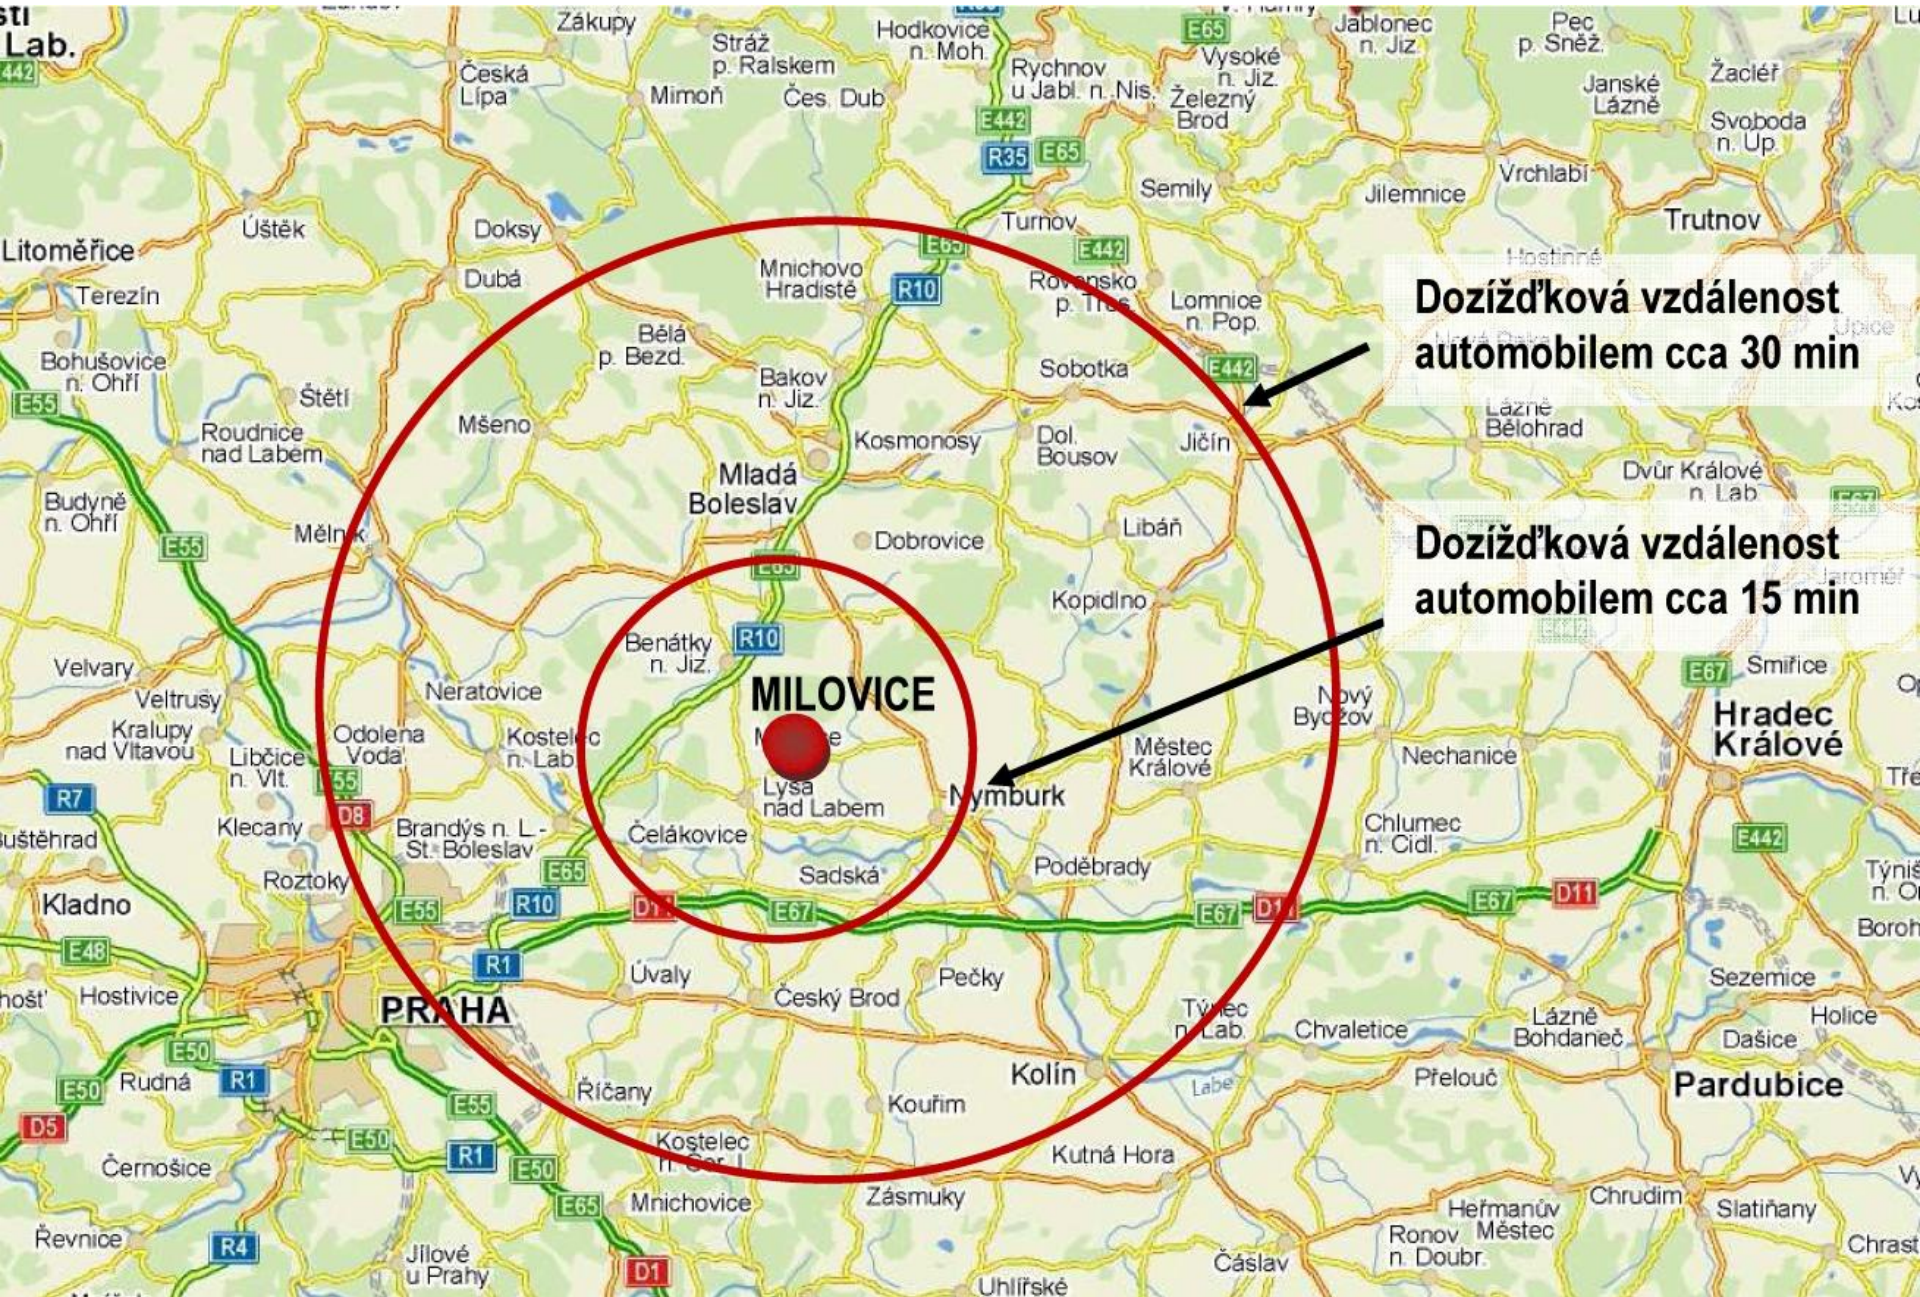

Připravujeme

Dětský zábavní park Milovice

**Dojížděková vzdálenost
automobilem cca 30 min**

**Dojížděková vzdálenost
automobilem cca 15 min**

MILOVICE

Lysá nad Labem

PRAHA

Hradec Králové