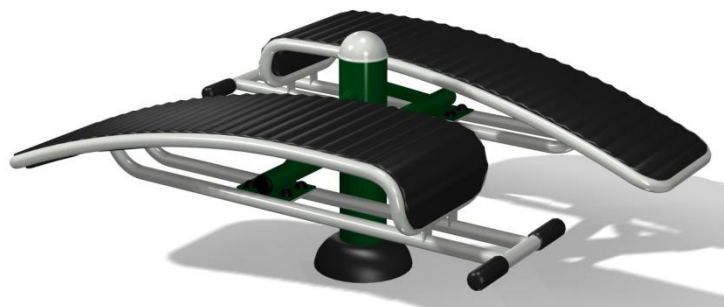

ROP, MMR, SZIF, ČEZ....

**Rok 2011 – 88 žádostí z MMR z toho
66 úspěšných**

Vaše hřiště může vypadat třeba takto:

Nebo i takto:

A nemusí to být jen pro děti:

Rehabilitační ústav Kladruby

I dospělí si přijdou na své: