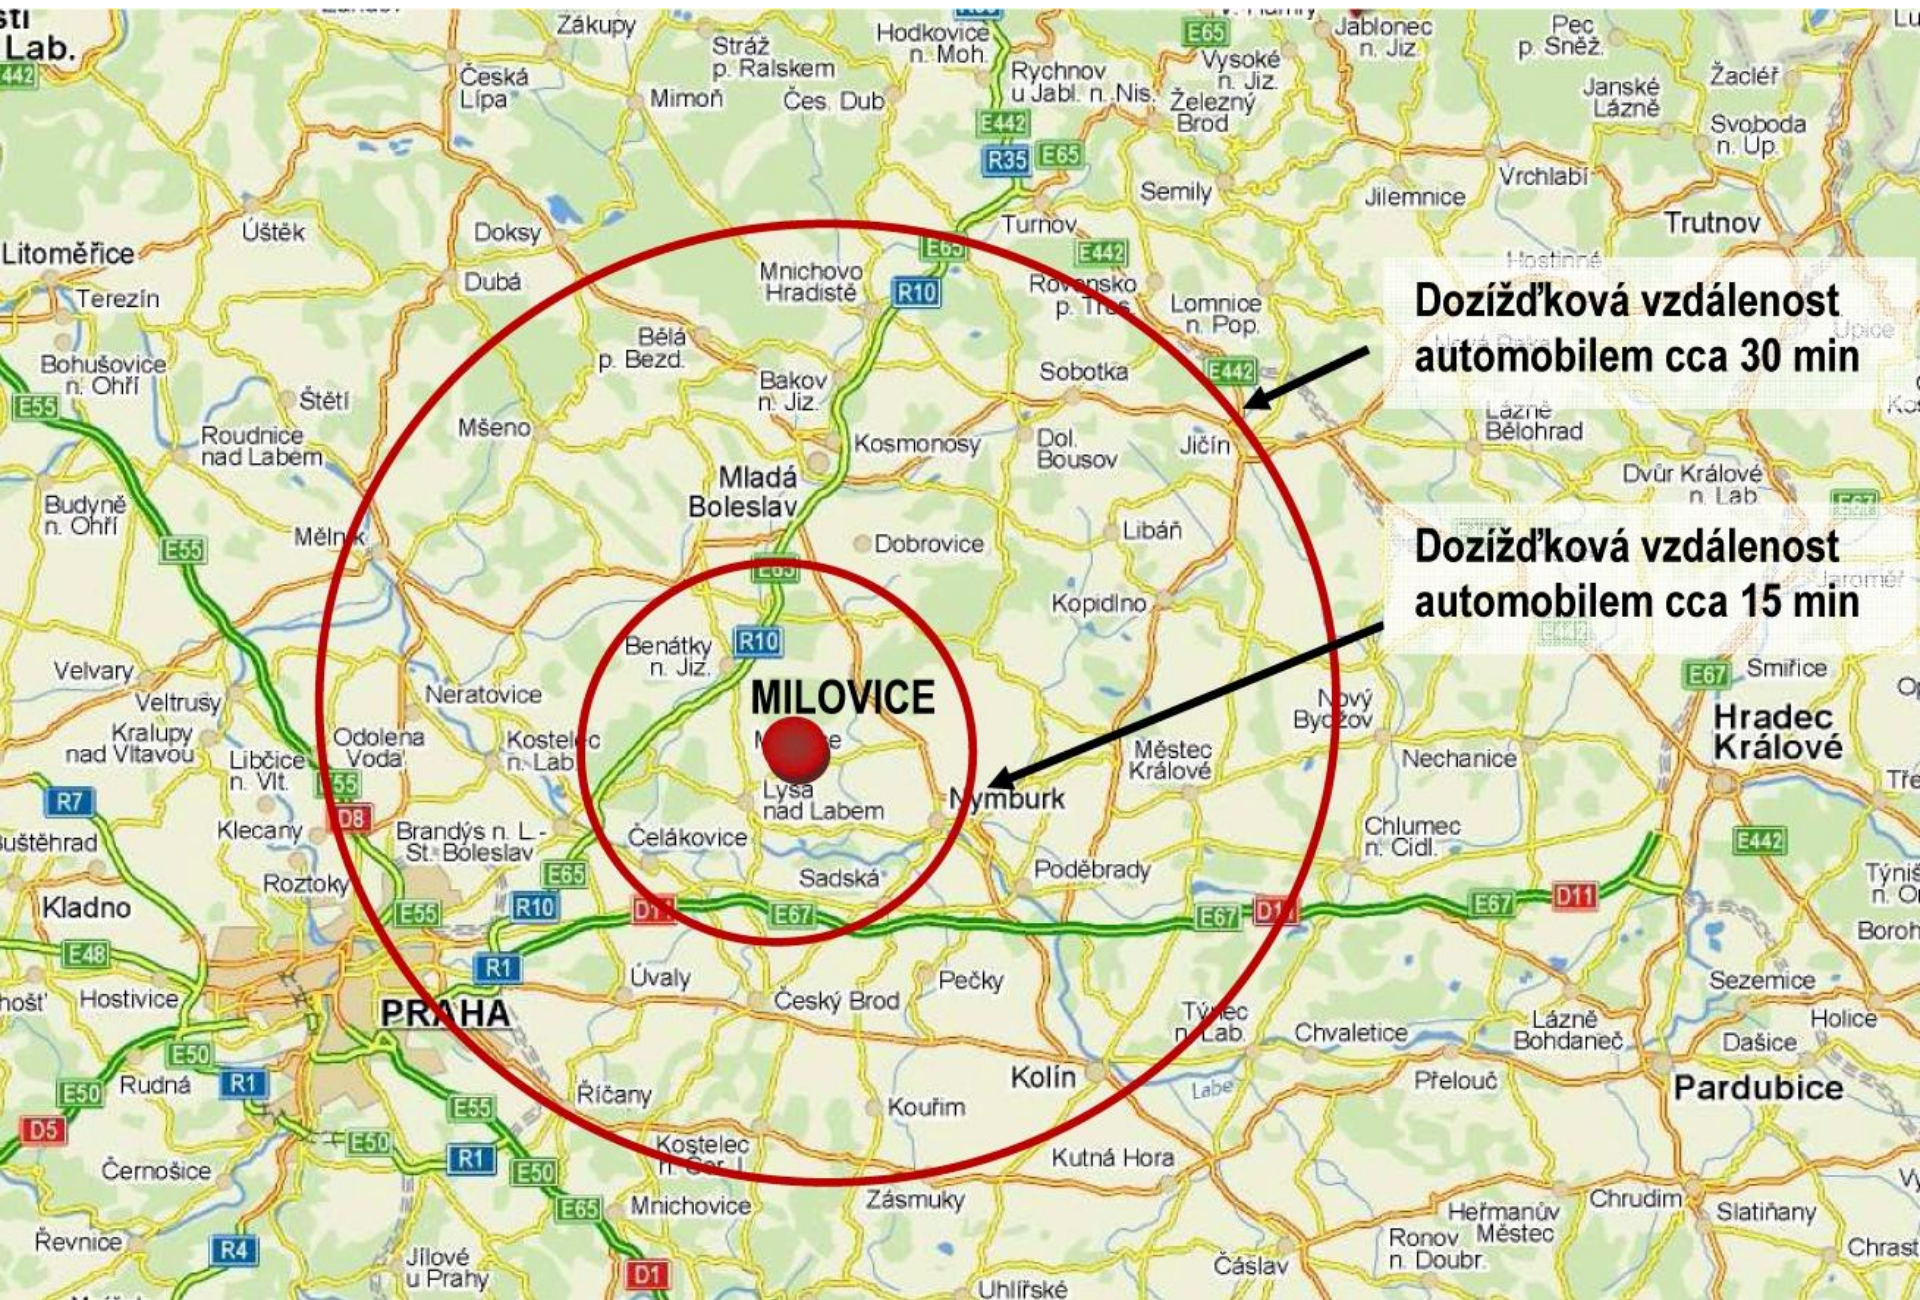

Připravujeme

Dětský zábavní park Milovice

Dojížděková vzdálenost automobilem cca 30 min

Dojížděková vzdálenost automobilem cca 15 min

MILOVICE

PRAHA

Hradec Králové

Pardubice