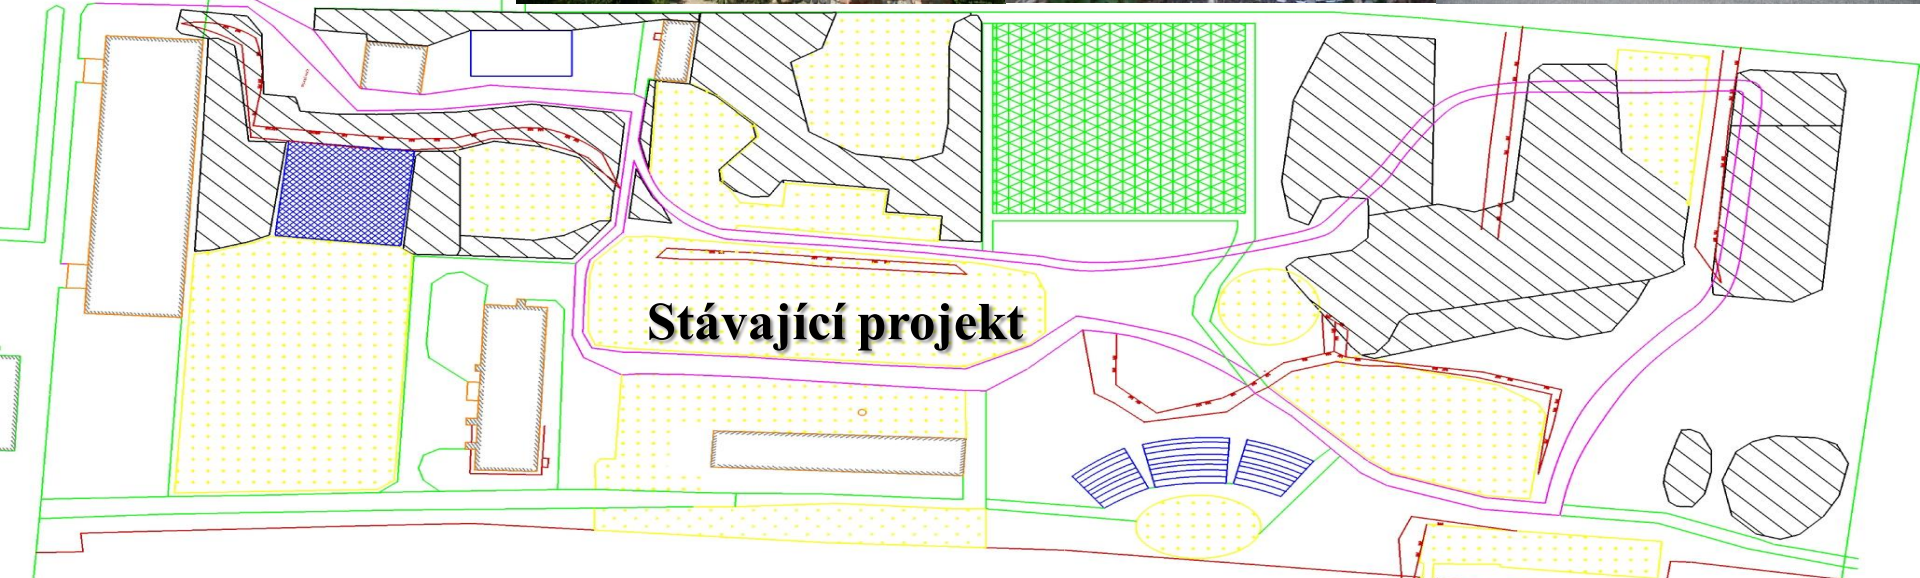

Projekt rozšířený o prostor pro výuku lesní pedagogiky

Děkuji za pozornost

Jan Mrklas

tr@trantos.cz

Tel.: 604 222 802

**TR Antoš s.r.o.
Na Perchtě 1631
511 01 Turnov**