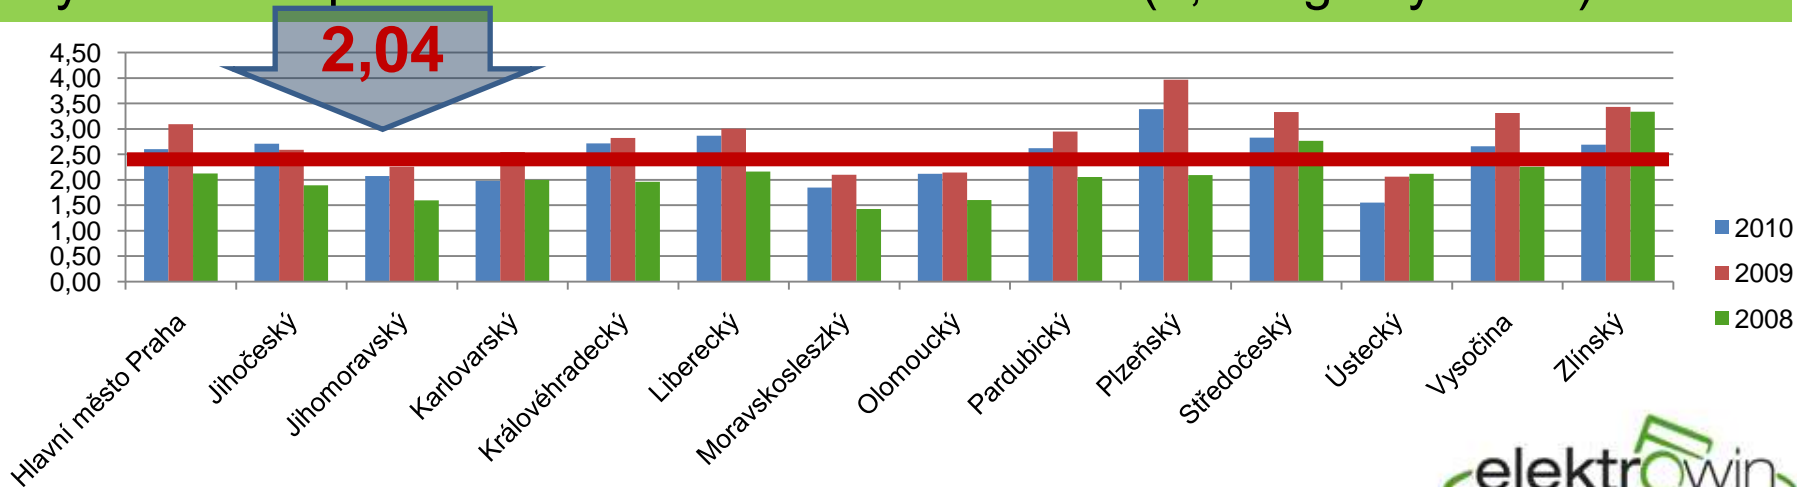

Výtěžnost sběru elektrozařízení na obyvatele (v kg) v jednotlivých krajích s vyznačenou průměrnou hmotností za rok 2010 (2,48 kg/obyvatele)