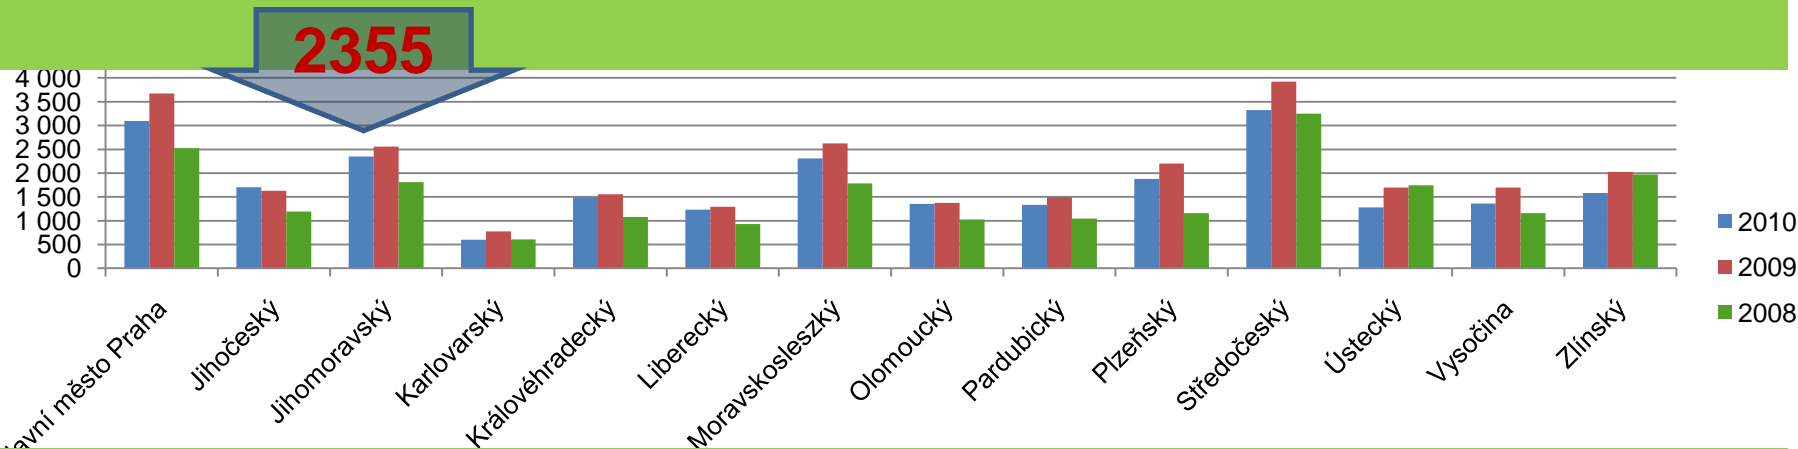

Vývoj sběru 2008 - 2010

Sběr v jednotlivých krajích v (v t)