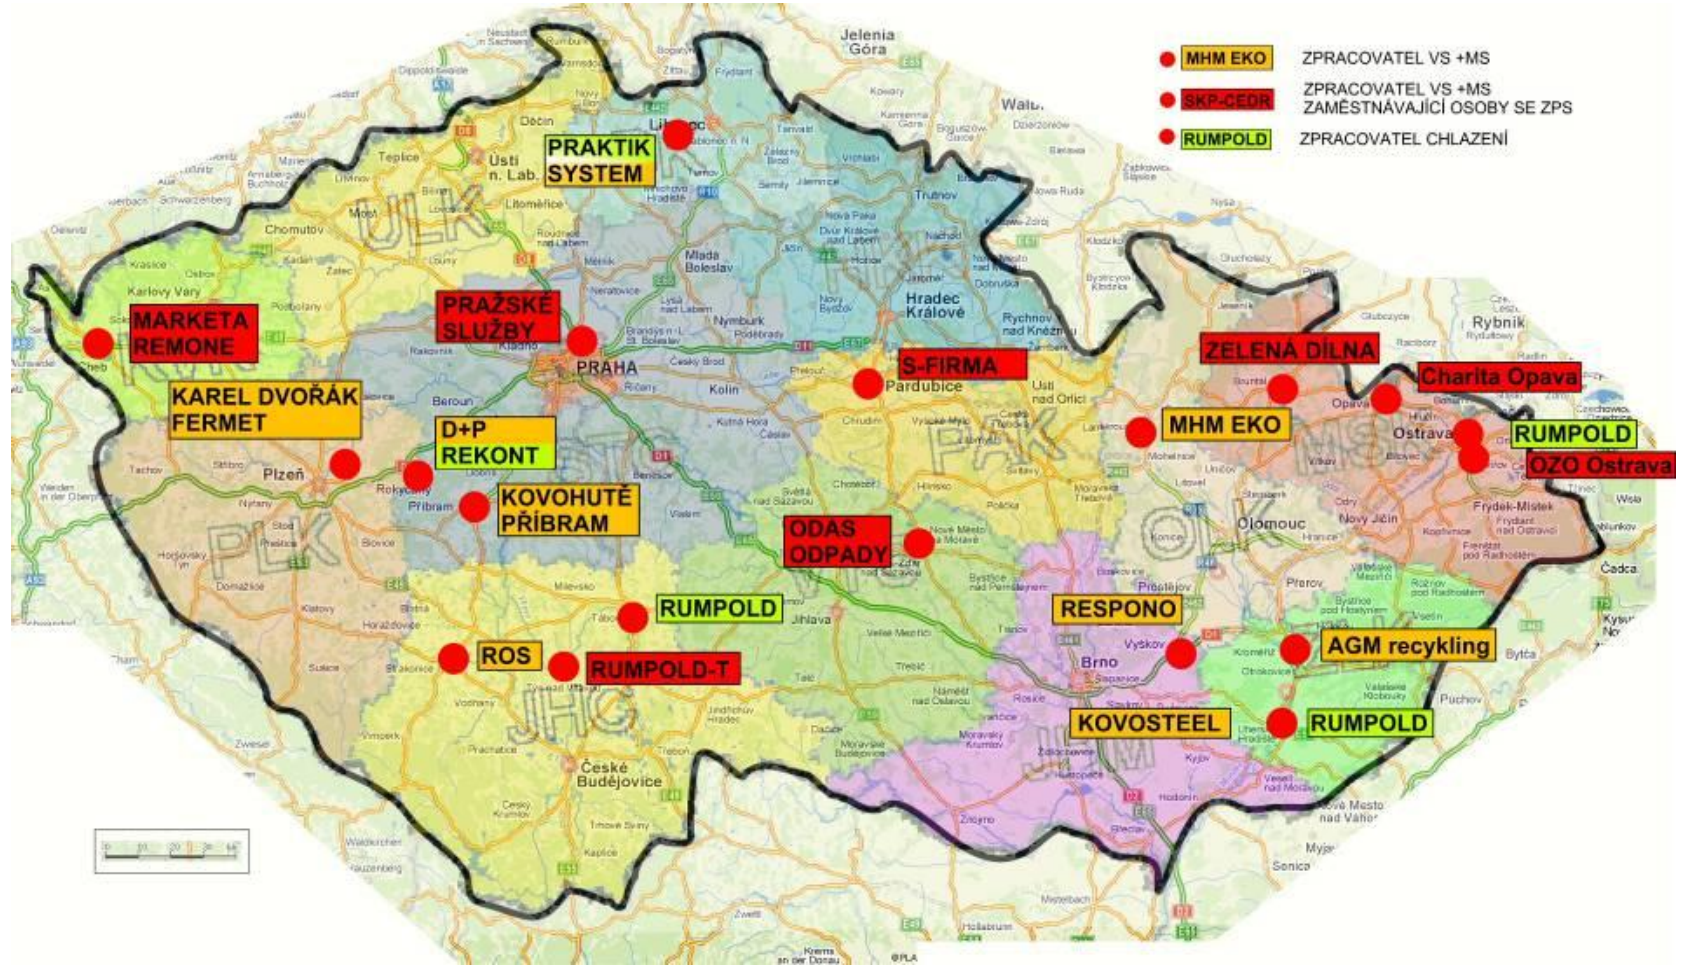

Zpracovatelé

- **MHM EKO** ZPRACOVATEL VS +MS
- **SKP-CEDR** ZPRACOVATEL VS +MS ZAMĚSTNÁVAJÍCÍ OSOBY SE ZPS
- **RUMPOLD** ZPRACOVATEL CHLAZENÍ