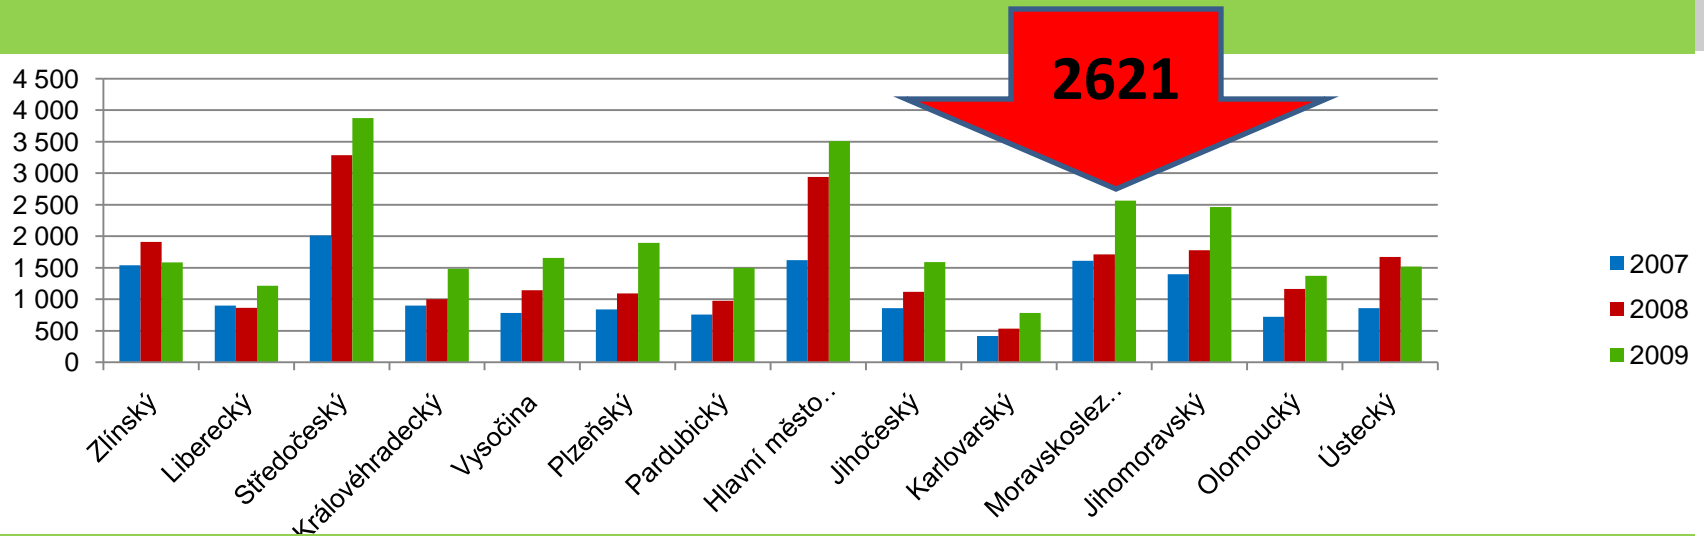

WHIRPOOL, BAUKNECH, IGNIS

ELEKTROWIN a.s. - STABILNÍ SYSTÉM

ZAJIŠTĚNÍ POVINNOSTI ZPĚTNÉHO ODBĚRU A RECYKLACE ELEKTROZAŘÍZENÍ

Vývoj zpětného odběru 2006 -2009

Zpětný odběr EEZ v krajích 2007 - 2009

Sběr v jednotlivých krajích v (v t)