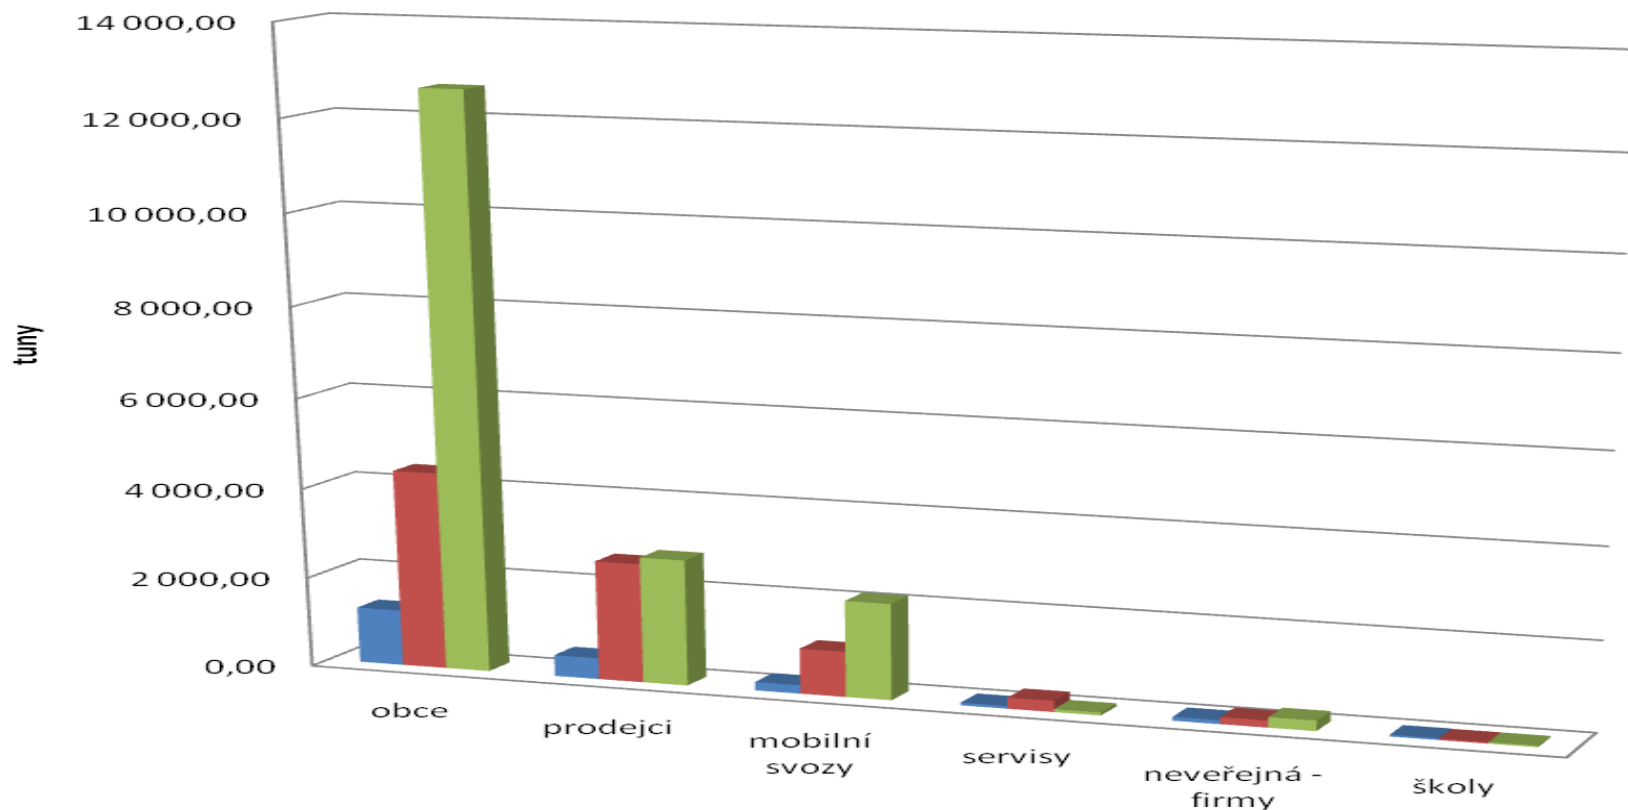

Podíl sběru podle způsobu 2009

	obce	prodejci	mobilní svozy	servisy	neveřejná - firmy	školy
■ malé spotřebiče	1 246,97	470,91	191,06	59,77	84,42	38,95
■ velké spotřebiče	4 395,94	2 653,68	1 008,62	247,86	156,11	32,68
■ chlazení	12 659,65	2 800,89	2 137,84	65,04	231,50	32,69