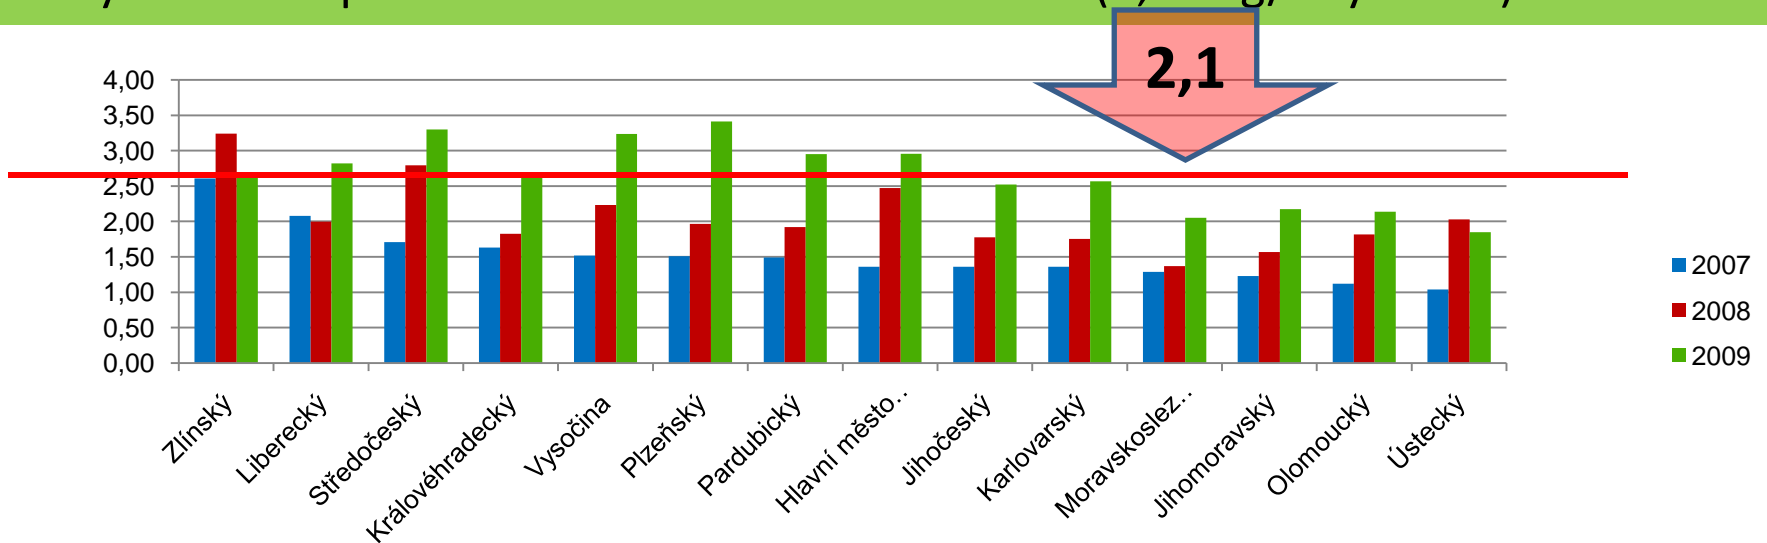

Výtěžnost sběru elektrozařízení na obyvatele (v kg) v jednotlivých krajích s vyznačenou průměrnou hmotností za rok 2009 (2,63 kg/obyvatele)