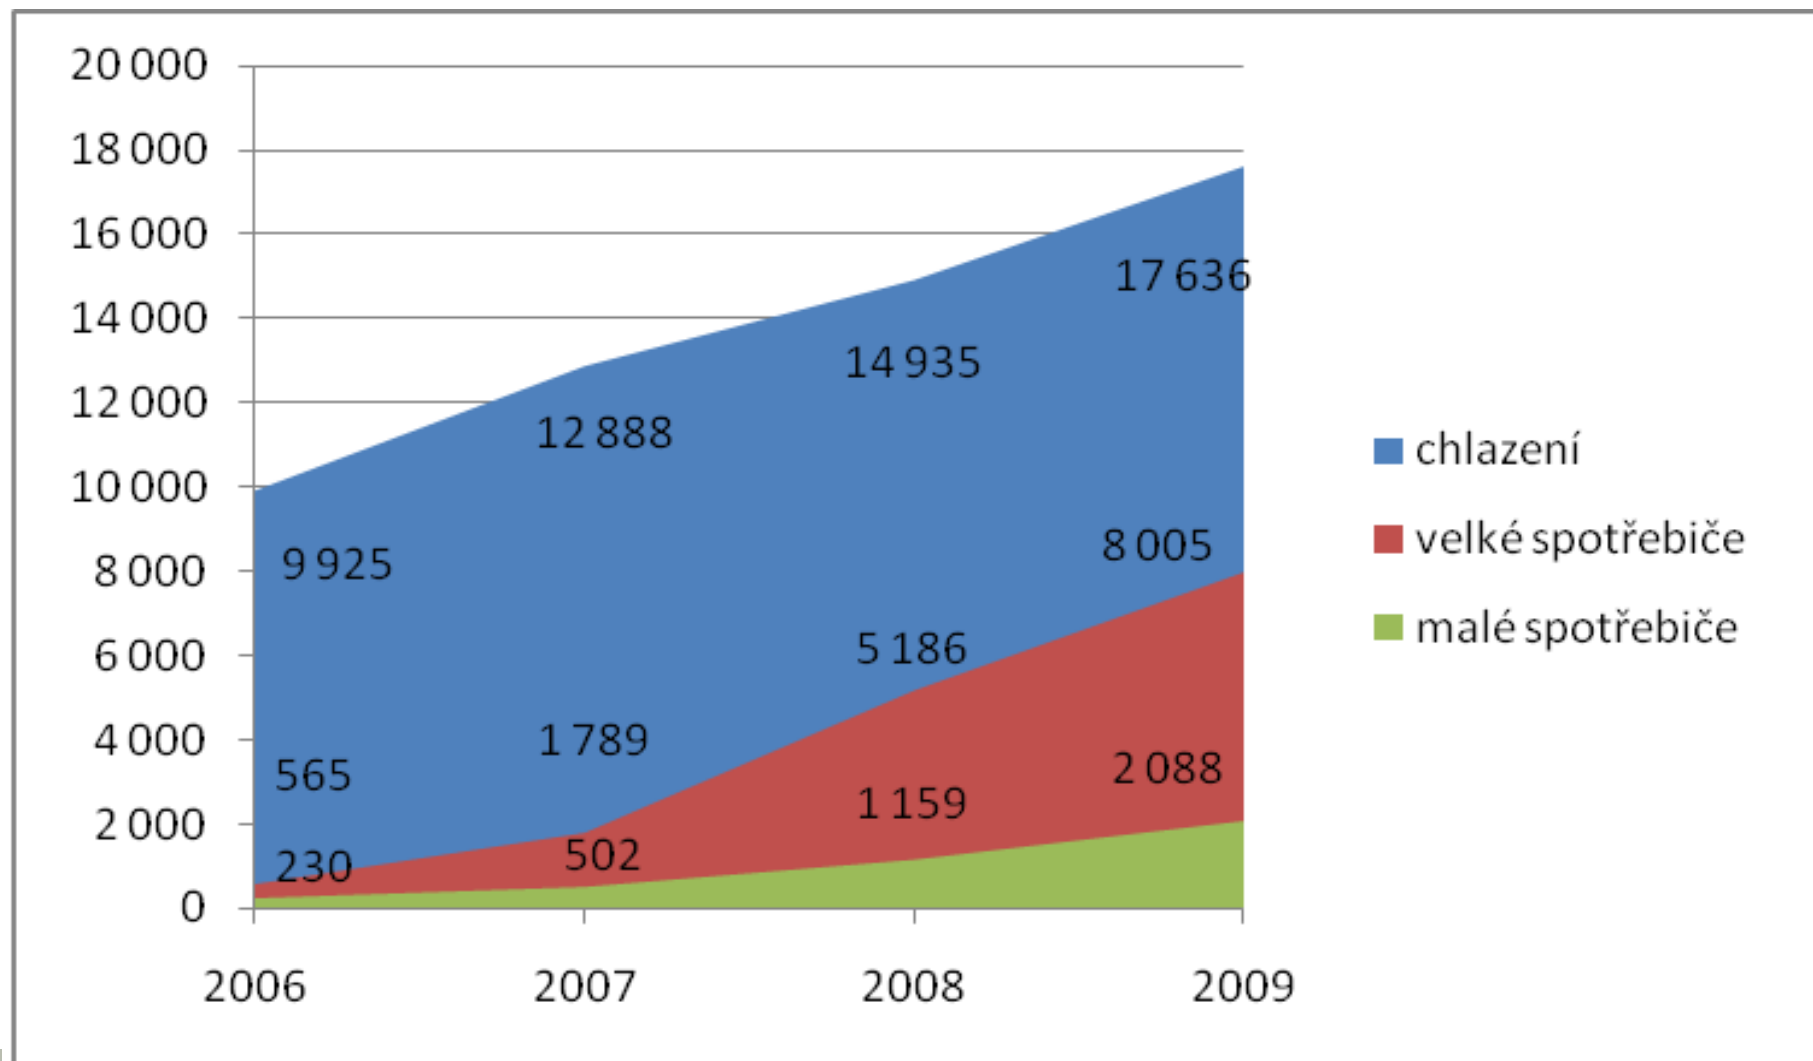

Vývoj zpětného odběru 2006 -2009