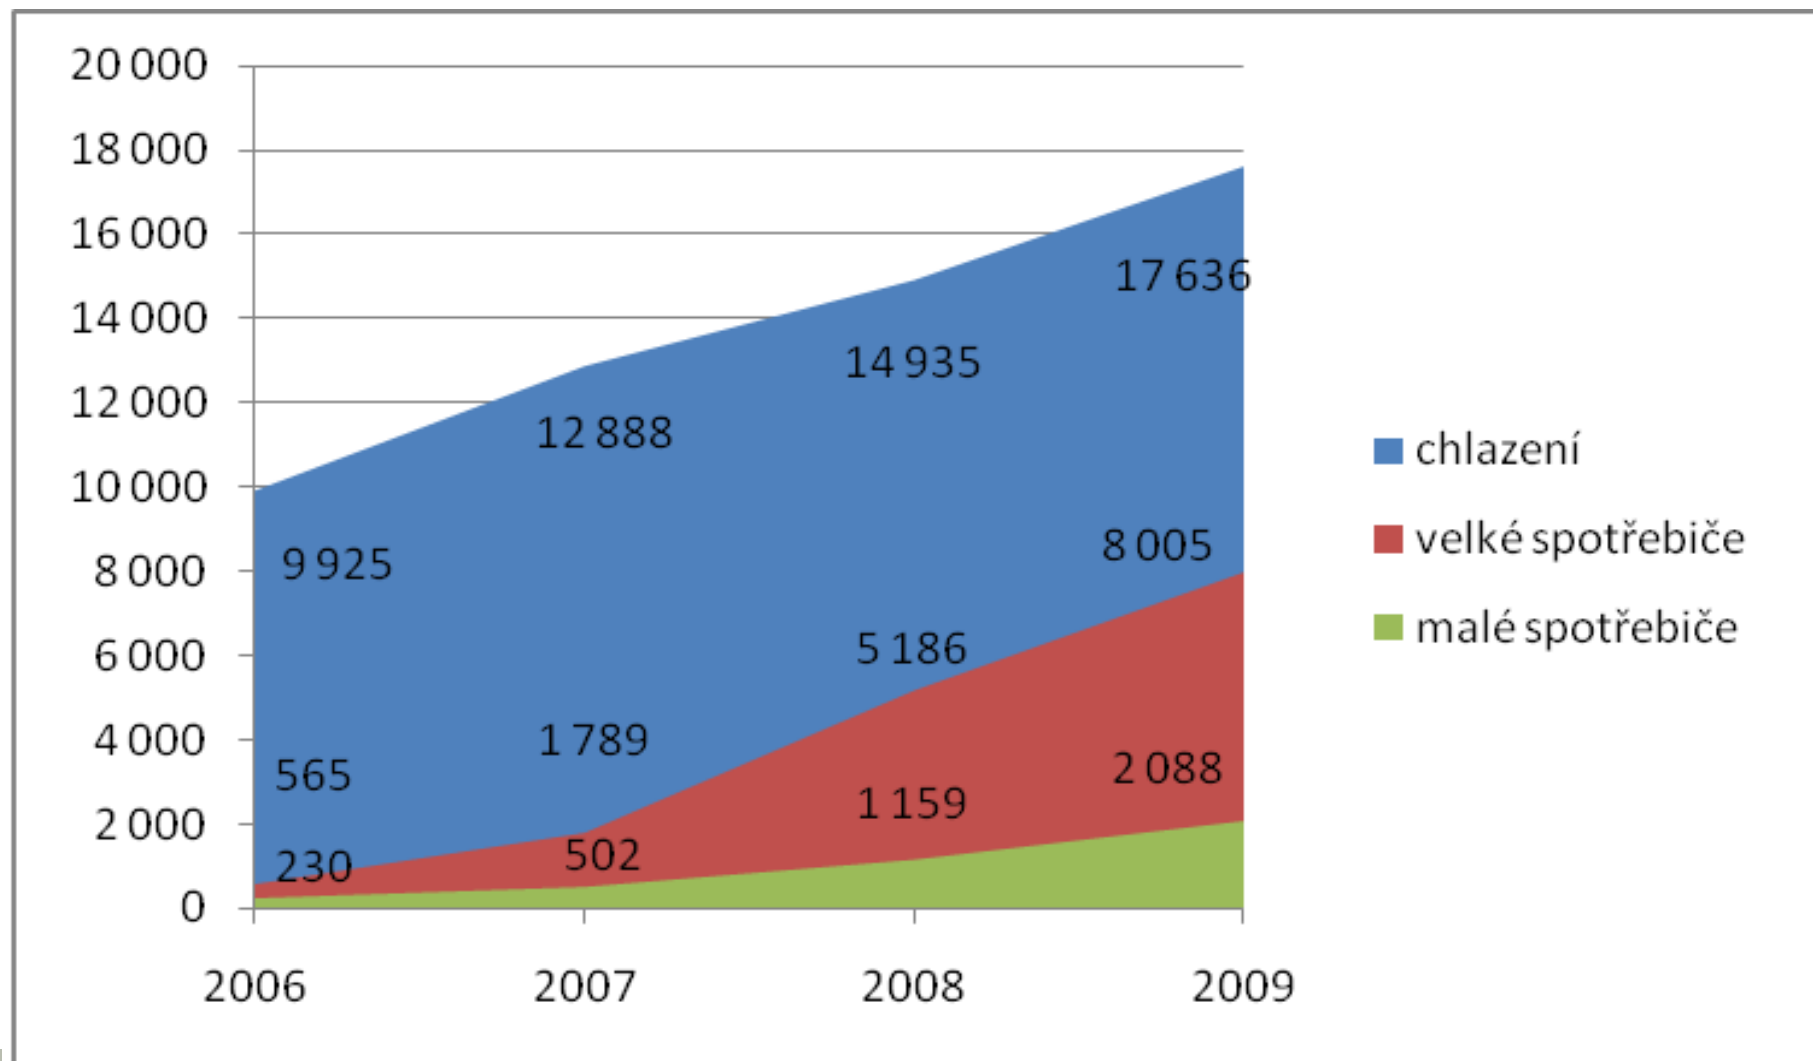

Vývoj zpětného odběru