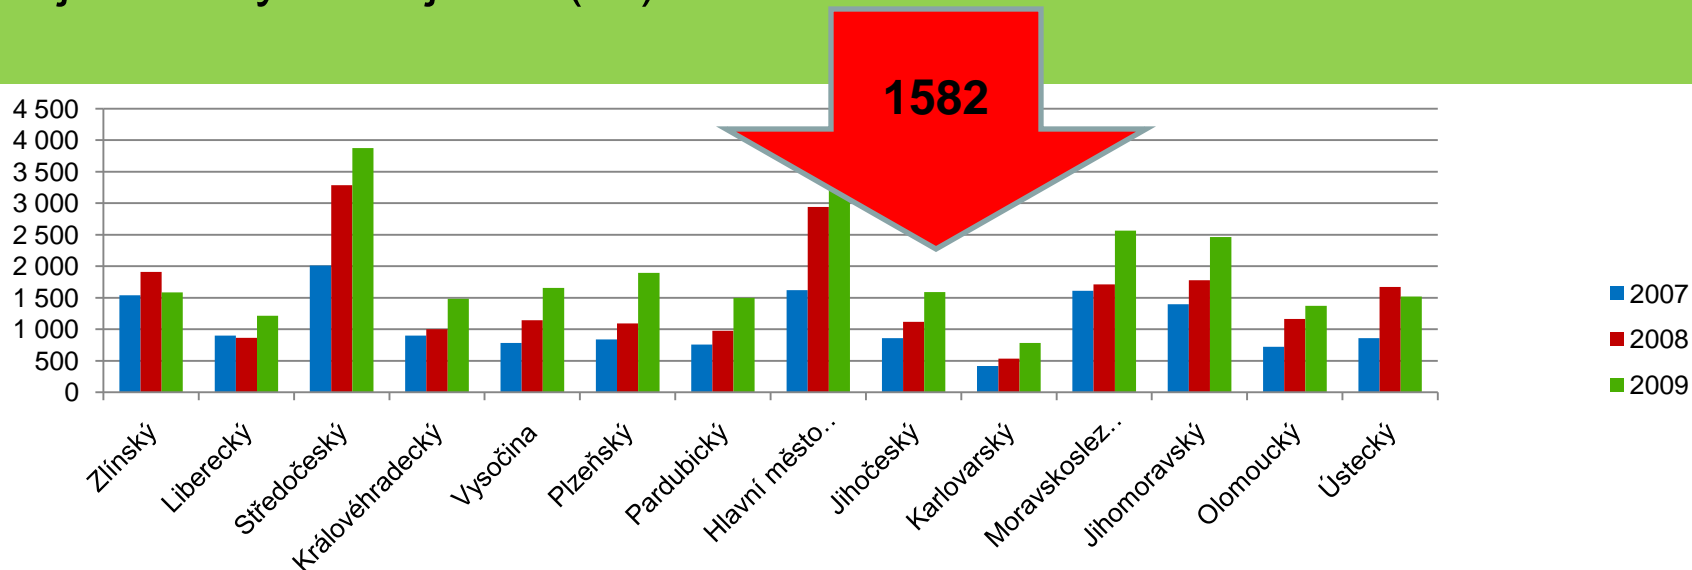

Zpětný odběr v krajích 2007 - 2009

Sběr v jednotlivých krajích v (v t)