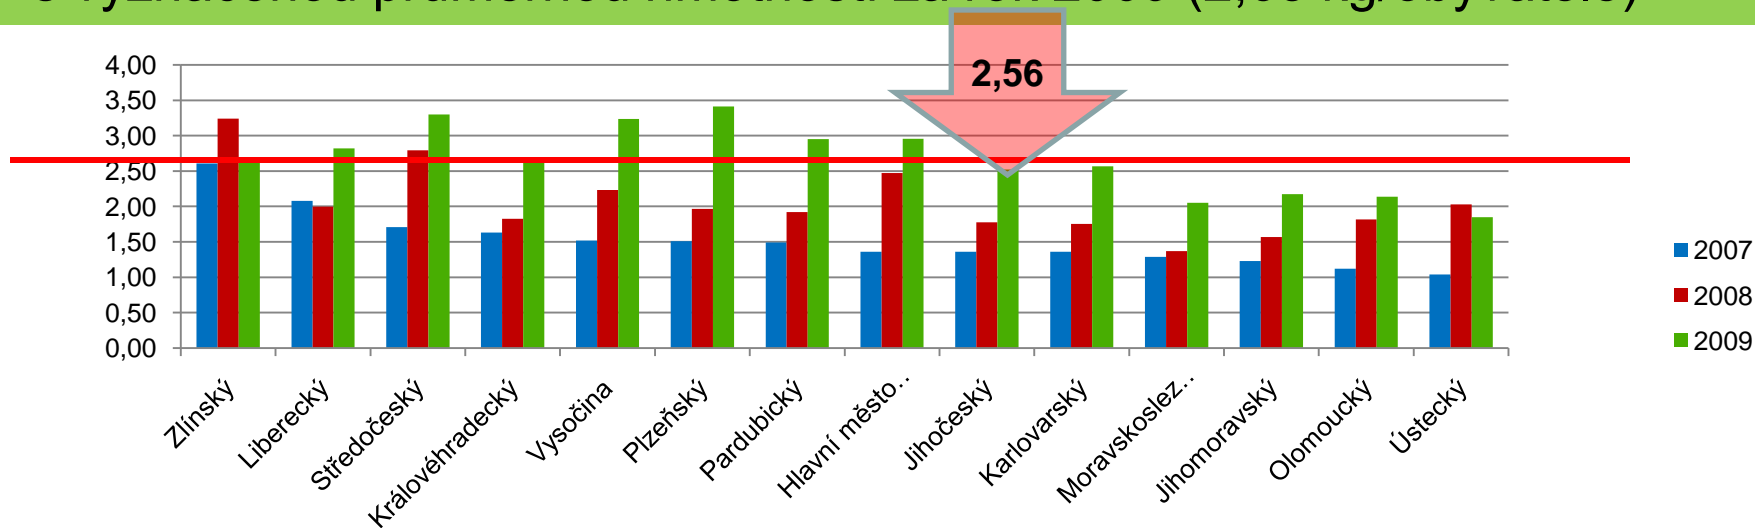

Výtěžnost sběru elektrozařízení na obyvatele (v kg) v jednotlivých krajích s vyznačenou průměrnou hmotností za rok 2009 (2,63 kg/obyvatele)