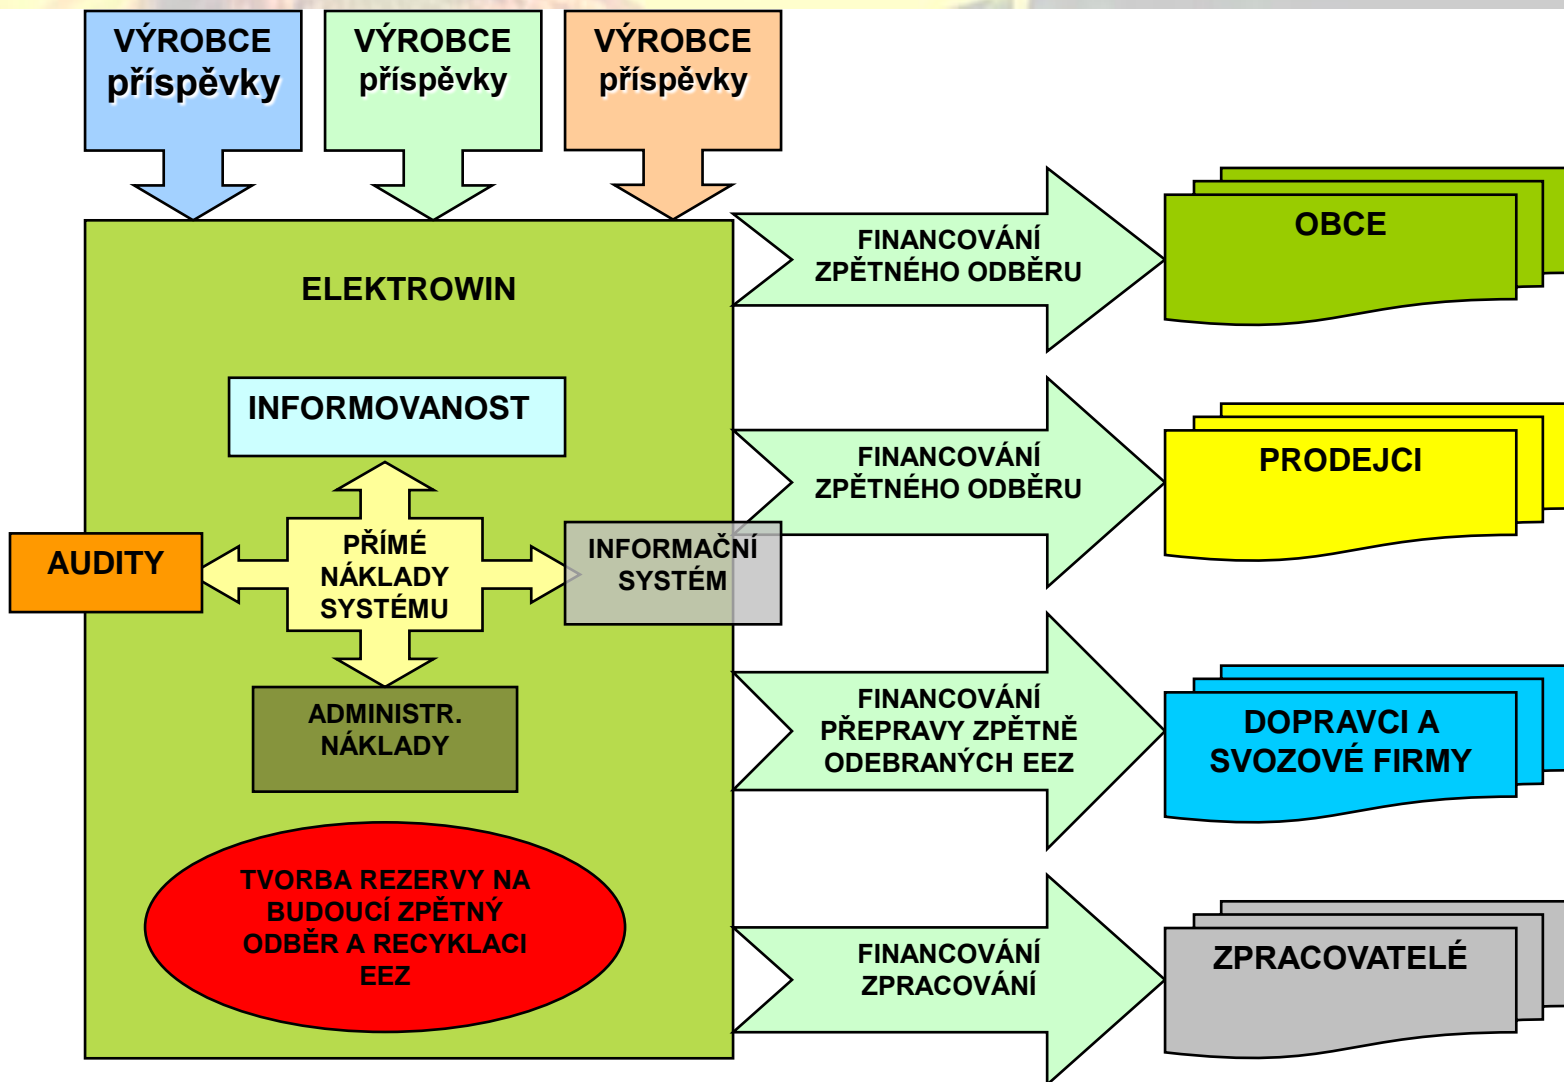

Sběrná místa v Jihočeském kraji

Obce zapojené do mobilního svozu 282

Zaregistrovaní poslední prodejci 136

Albrechtice nad Vltavou	Písek	Chlum u Třeboně	Pluhův Žďár
Bechyně	Planá nad Lužnicí	Dolní Bukovsko	Předotice
České Budějovice	Protivín	Sepekov	Radimovice u Želče
Chýnov	Rudolfov	Bernartice	Čimelice
Dačice	Slavonice	Borovany	Ševětín
Deštná	Soběslav	Chvalšiny	Strážný
Hluboká nad Vltavou	Strakonice	Dříteň	Tučapy
Horní Planá	Strmilov	Jistebnice	Včelná
Kaplice	Tábor	Kamenný Újezd	Velký Ratmírov
Kardašova Řečice	Třeboň	Králova Lhota	Vrábče
Lomnice nad Lužnicí	Trhové Sviny	Lodhéřov	Všemyslice
Milevsko	Týn nad Vltavou	Loučovice	Záhoří
Nová Bystřice	Velešín	Malonty	Zvěrotice
Nové Hrady	Veselí nad Lužnicí	Mirotice	Vlkov
	Vodňany	Mydlovary	

Vývoj zpětného odběru

Možnosti spolupráce s obcemi

- Smlouva – vytvoření místa zpětného odběru
 - možno přenést plnění povinností na svozovou společnost
 - zapojení do Systému WINTEJNER

- Zapojení prostřednictvím mobilních svozů
 - svozová společnost
 - Putující kontejner