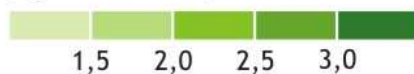

1:5 500 000

Index změny mezi lety 2006 a 2008 (2006 = 100 %)

Poznámka:

Velikost diagramu je spojité a odpovídá vztahu
1 mm výšky diagramu = 20 procentních bodů

LEGENDA

Sběr elektroodpadu v roce 2008
(kg/osoba/rok)