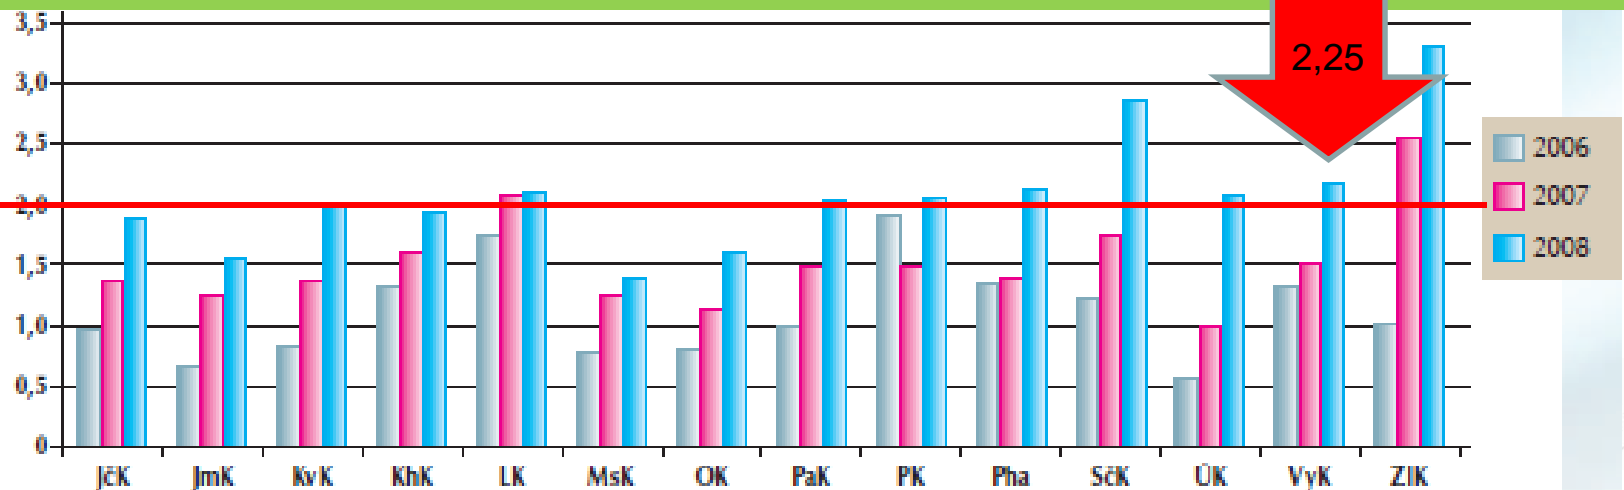

TESPRA Hodonín s.r.o.

TS města a.s. - Bystřice nad Pernštejnem

TS služby s.r.o. - Nové Město na Moravě

.A.S.A. Dačice spol. s r.o.

Zpětný odběr v krajích 2006 - 2008

Sběr v jednotlivých krajích v(v t)

Výtěžnost sběru elektrozařízení na obyvatele (v kg) v jednotlivých krajích s vyznačenou průměrnou hmotností za rok 2008 (2,05 kg/obyvatele)

1:5 500 000

Index změny mezi lety 2006 a 2008 (2006 = 100 %)

Poznámka:

Velikost diagramu je spojité a odpovídá vztahu
1 mm výšky diagramu = 20 procentních bodů

LEGENDA

Sběr elektroodpadu v roce 2008
(kg/osoba/rok)