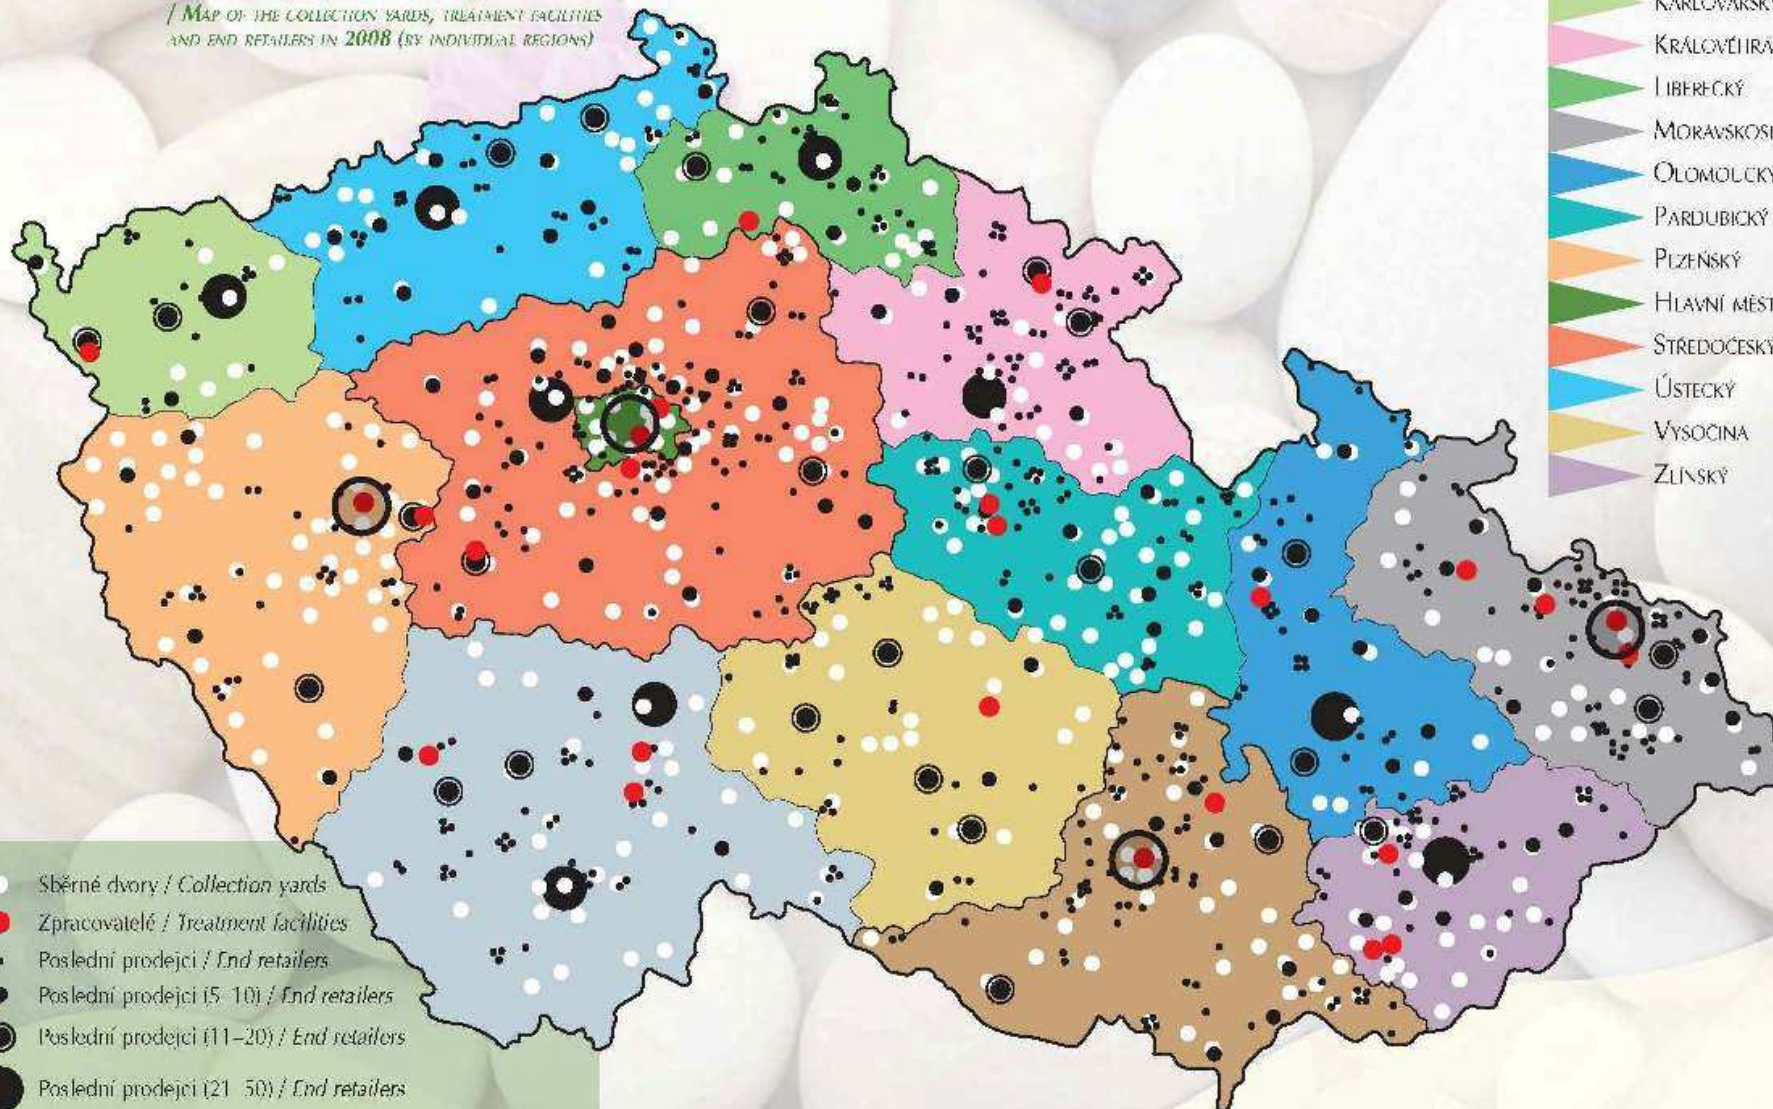

KRAJ / REGION:

Sběrná místa ve kraji Vysočina

Bobrová	Libice nad Doubravou	Svratka
Božejov	Luka nad Jihlavou	Telč
Bystřice nad Pernštejnem	Moravské Budějovice	Třebíč
Česká Bělá	Náměšť nad Oslavou	Třešť
Dolní Rožínka	Nové Město na Moravě	Velká Bíteš
Havlíčkův Brod	Pacov	Velké Meziříčí
Herálec	Pelhřimov	Žďár nad Sázavou
Horní Cerekev	Počátky	Ždírec nad Doubravou
Humpolec	Polná	Žirovnice
Chotěboř	Přibyslav	39 sběrných míst
Jihlava	Senožaty	33 měst a obcí
Ledeč nad Sázavou	Světlá nad Sázavou	