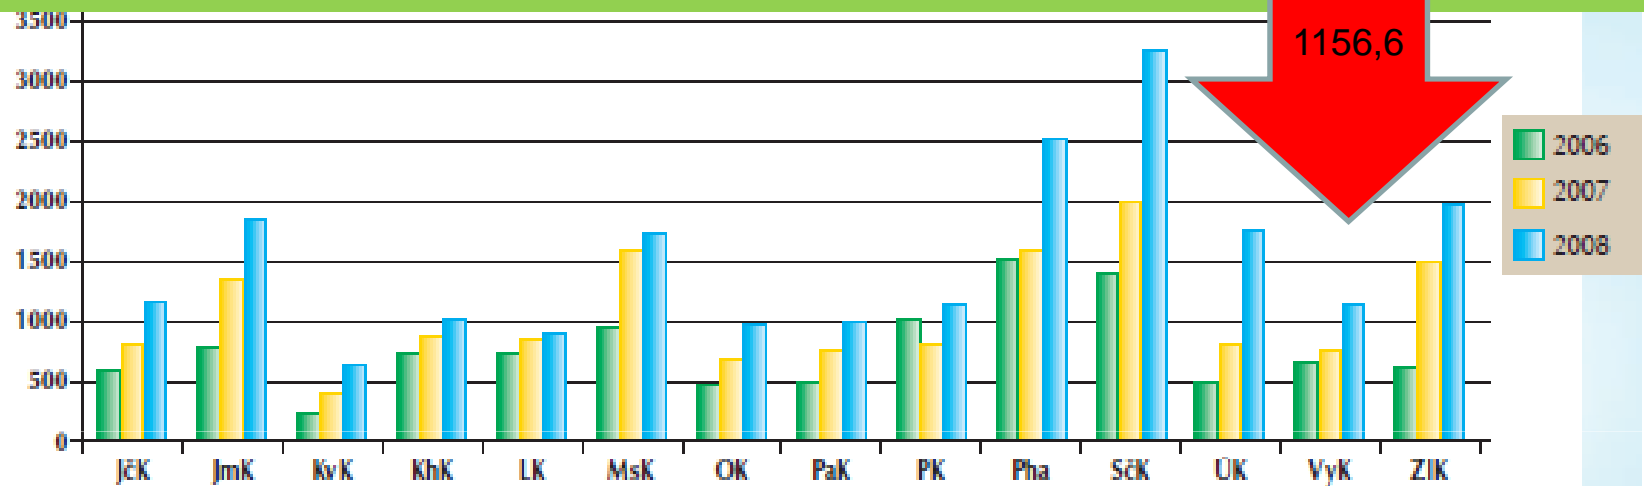

TESPRA Hodonín s.r.o.

TS města a.s. - Bystřice nad Pernštejnem

TS služby s.r.o. - Nové Město na Moravě

.A.S.A. Dačice spol. s r.o.

Zpětný odběr v krajích 2006 - 2008

Sběr v jednotlivých krajích v(v t)

Výtěžnost sběru elektrozařízení na obyvatele (v kg) v jednotlivých krajích s vyznačenou průměrnou hmotností za rok 2008 (2,05 kg/obyvatele)

1:5 500 000

Index změny mezi lety 2006 a 2008 (2006 = 100 %)

Poznámka:

Velikost diagramu je spojité a odpovídá vztahu
1 mm výšky diagramu = 20 procentních bodů

LEGENDA

Sběr elektroodpadu v roce 2008
(kg/osoba/rok)