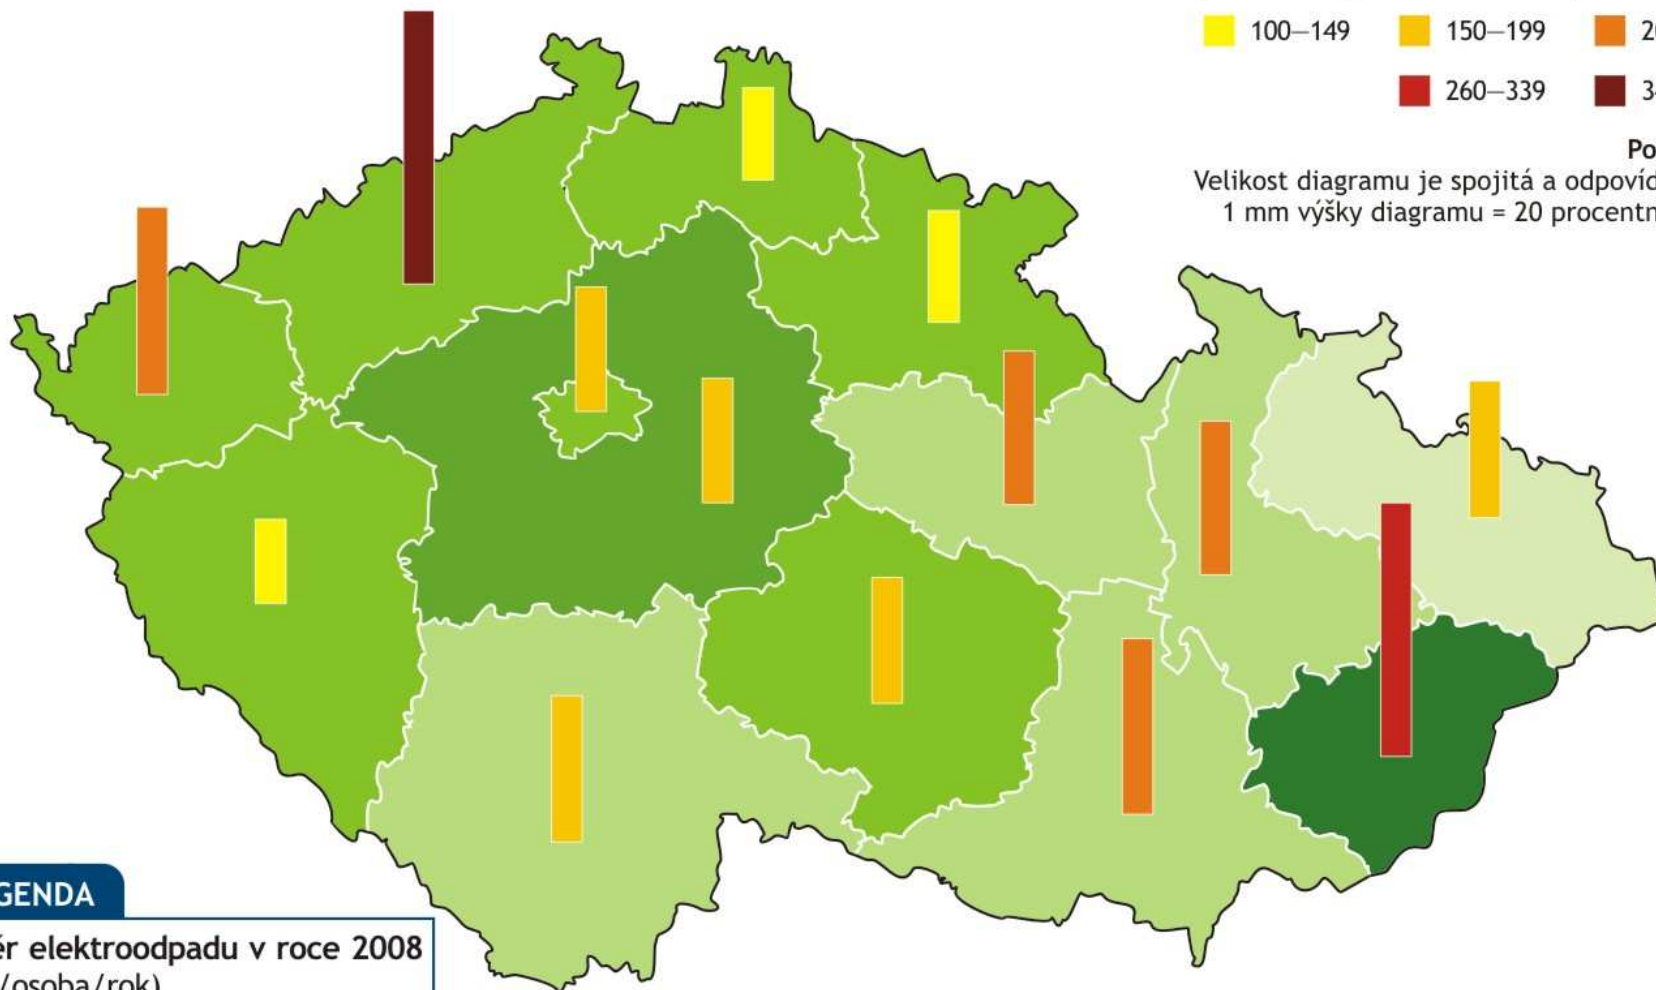

Poznámka:

Velikost diagramu je spojité a odpovídá vztahu
1 mm výšky diagramu = 20 procentních bodů