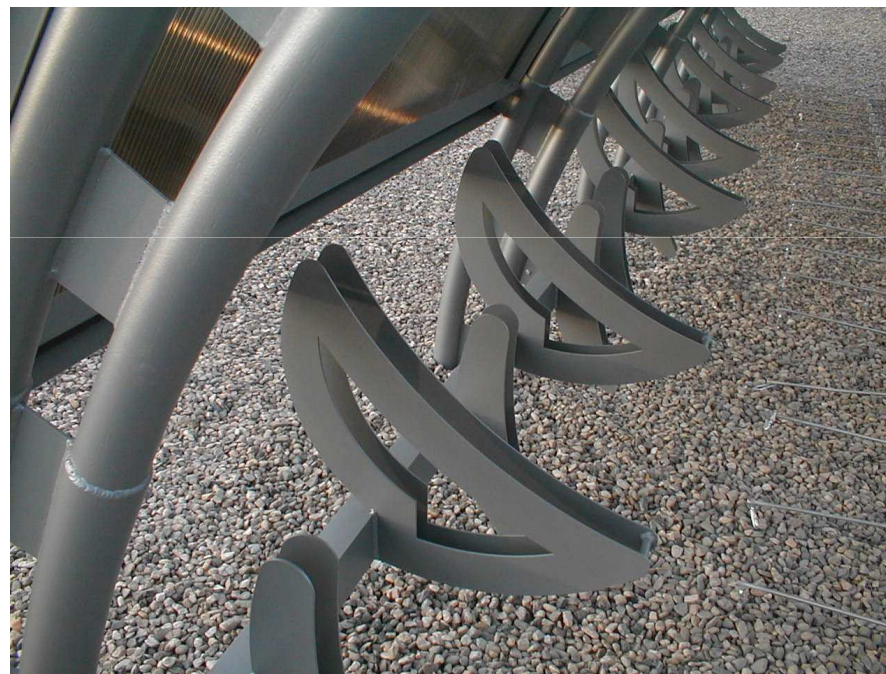

PŘÍKLAD REFERENCE SIACITY:

cyklostánek – hliníková konstrukce,
makrolon - Chomutov

www.siacity.cz

siacity